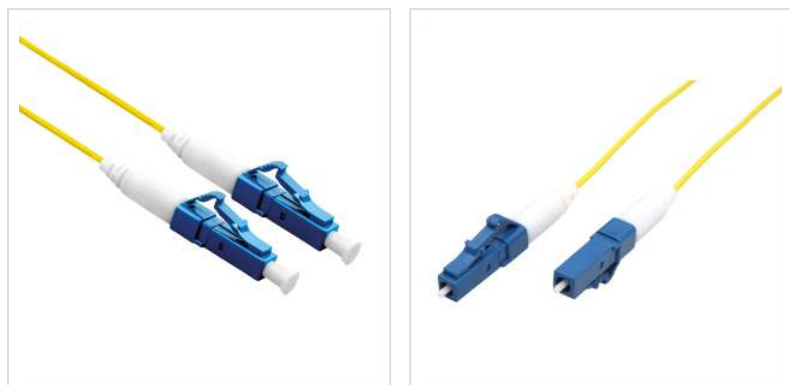

ROLINE Glasfaserkabel 9/125µm, OS2, LC/LC Stecker, LSOH, simplex, gelb, 7,0 m

Artikelnummer	21.15.8846
Hersteller	ROLINE
Hersteller-Art.-Nr.	21.15.8846
EAN (Einzelstück)	7611990124473

ROLINE LSOH LWL-Patchkabel in OS2-Qualität für Hochgeschwindigkeits-Internet verbindet Glasfasersteckdose mit Switch, Router oder Internetbox

- Verbindet Glasfasersteckdose mit Switch/Router/Internetbox
- Geeignet für Hochgeschwindigkeits-Internet
- LWL-Patchkabel simplex mit Single Mode-Fasern in OS2-Qualität

Halogenfrei. Flammwidrig. Raucharm.

Technische Daten

Hersteller	ROLINE
Produktgruppe	Fiber Optic Kabel
Produkttyp	LWL-Patchkabel Singlemode
Farbe	gelb
Länge	7 m
Anzahl Fasern	1
Kabeltyp	Simplexkabel
Aussenkabel	nein
Faserquerschnitt	9/125µm OS2

Seite 1 Typ des Anschlusses	LC UPC
Stecker Seite 1 Ferrule	Keramik
Seite 2 Typ des Anschlusses	LC UPC
Stecker Seite 2 Ferrule	Keramik
Farbe (Kabel)	weiss
Aussen-Ø Kabel	1,2mm
Kabel LSOH	ja