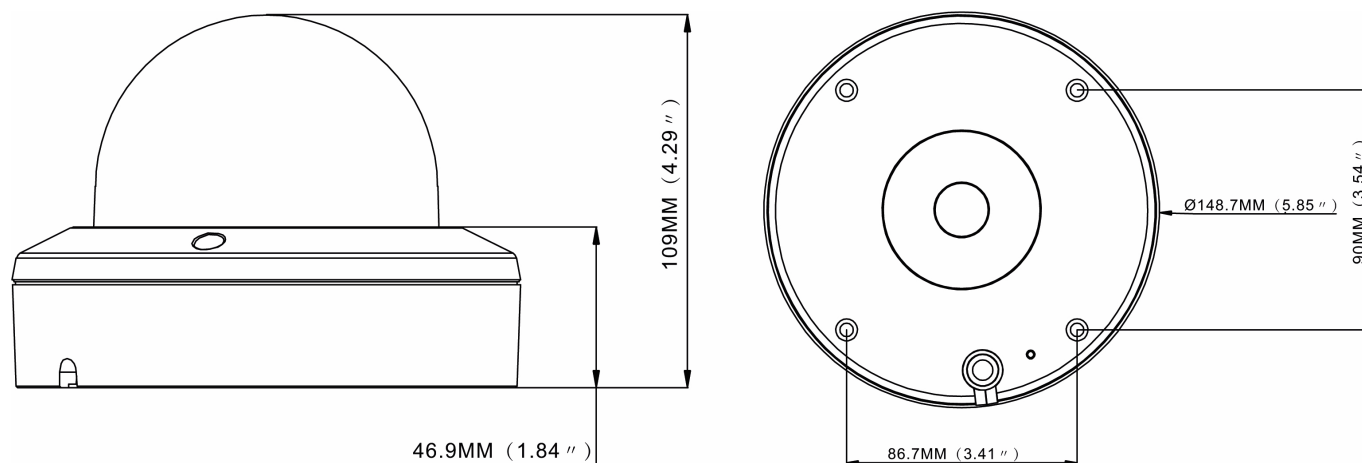

## Fortsetzung Spezifikationen

Audio	2 Wege Audio, 1/1 Line Ein- und Ausgang
Passwortschutz	Administrator und Benutzer
Interner Speicher	microSDHC-Karte, microSDXC-Karte
Menüsprachen	englisch, deutsch, französisch, italienisch, portugiesisch, spanisch, türkisch, russisch, japanisch
Privacy Zones	Zonen-Ein-/Ausschaltbar
Fernzugriff	Web Browser
Web Browser	MS Internet Explorer 10/11, Safari V12.1 oder höher, Firefox V.52 oder höher, Google Chrome V.57 oder höher, Edge V.79 oder höher
Mirror Funktion	Flip, Spiegelbild
Digitale Rauschunterdrückung	ja
Digitale Rauschunterdrückung (DNR)	3D-DNR
Netzwerk:	
Netzwerkprotokolle	TCP/IP, HTTP, DHCP, DNS, DDNS, RTP, RTSP, SMTP, NTP, UPnP, SNMP, HTTPS, FTP
Schnittstellen / Eingänge / Ausgänge:	
Externe Anschlüsse	RJ-45, Micro SD Karten Slot, Alarm-Ein/Ausgang, Audio Ein/Ausgang, 12VDC-Eingang (DC-Buchse), Anschlusskabel ca.45cm
Ethernet-Schnittstelle	10Base-T, 100Base-TX
Alarমেingänge	1
Alarmausgänge	1
Steuer-Schnittstellen	Ethernet
Allgemeines:	
Abmessungen (HxBxT)	148.0x109.0mm
Gewicht	950g
Beleuchtung	Infrarot, 4x High Power LEDs 850nm
Beleuchtungsreichweite	ca. 30m
Farbe (Gehäuse)	RAL9003, Pantone P 179-1
Farbe (Kuppel)	klar
Gehäuse	Außen
Gehäusematerial	Aluminium
Heizung	nein
Kameratyp	Kennzeichenerkennung, Retail Intelligence, Personenzählung, Gesichtserkennung
Leistungsaufnahme	8W
Lüfter	nein
Montageart	Wandmontage, Deckenmontage
ONVIF	ONVIF Profile G, ONVIF Profile S, ONVIF Profile T
Power over Ethernet	IEEE 802.3af
Schutzart	IP67
SDK	auf Anfrage

## Technische Zeichnung

Maße / Dimensions: mm