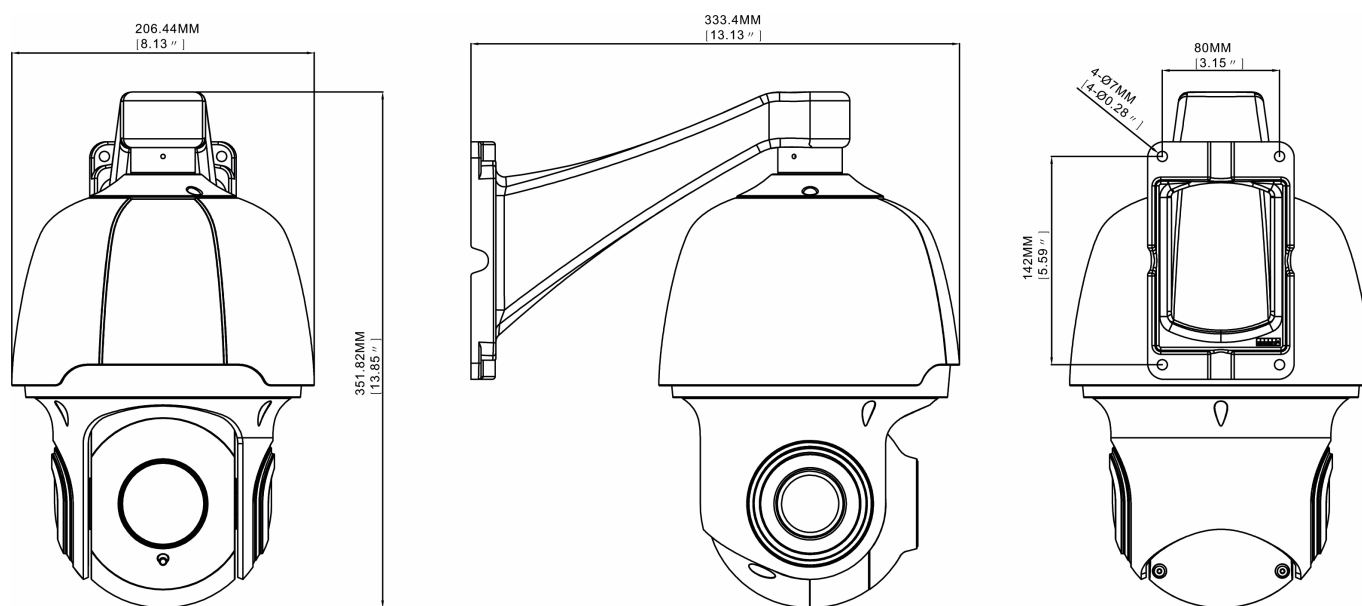

INP-75A0033MIA

Fortsetzung Spezifikationen

Geschwindigkeit (Preset)	0.6° to 200°/s°/Sek.
Audiounterstützung	ja
Audio	1/1 Line Ein- und Ausgang,2 Wege Audio
Passwortschutz	Administrator und Benutzer
Interner Speicher	microSDHC-Karte,microSDXC-Karte
Menüsprachen	englisch,deutsch,französisch,italienisch,portugiesisch ,spanisch,türkisch,russisch,japanisch
Privacy Zones	Zonen-Ein-/Ausschaltbar
Fernzugriff	Web Browser
Web Browser	MS Internet Explorer 10/11,Safari V12.1 oder höher,Firefox V.52 oder höher,Google Chrome V.57 oder höher,Edge V.79 oder höher
Mirror Funktion	Flip,Spiegelbild
Digitale Rauschunterdrückung	ja
Digitale Rauschunterdrückung (DNR)	3D-DNR
Netzwerk:	
Netzwerkprotokolle	TCP/IP,HTTP,DHCP,DNS ,DDNS,RTP,RTSP,SMTP, NTP,UPnP,SNMP,HTTPS,FTP
Schnittstellen / Eingänge / Ausgänge:	
Externe Anschlüsse	RJ-45,Micro SD Karten Slot,Audio Ein/Ausgang,12VDC-Eingang (DC-Buchse),Anschlusskabel ca.45cm
Ethernet-Schnittstelle	10Base-T,100Base-TX
Alarmeingänge	nein
Alarmausgänge	nein
Steuer-Schnittstellen	Ethernet
Allgemeines:	
Abmessungen (HxBxT)	206,4×351,8mm
Gewicht	3,7kg
Beleuchtung	Infrarot, 10x LED 850nm
Beleuchtungsreichweite	ca. 150m
Farbe (Gehäuse)	RAL9003,Pantone P 179-1 ,schwarz
Gehäuse	Außen
Gehäusematerial	Aluminium
Heizung	nein
Integrierte Wandhalterung	nein
Leistungsaufnahme	25,5W
Lüfter	nein
Montageart	Wandmontage,Deckenmontage
ONVIF	ONVIF Profile G,ONVIF Profile S,ONVIF Profile T
Power over Ethernet	IEEE 802.3at
Schutzart	IP66

Technische Zeichnung

Maße / Dimensions: mm