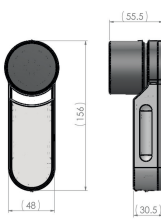

ENTR® Fernbedienungen Set YA95

Elektronik-Einheit + 1 Ladegerät + 2 Fernbedienungen + Mobile App

Vorteile auf einen Blick

- Ganz ohne Schlüssel
- Automatische Verriegelung - Tür zuziehen genügt
- Einfach zu installieren
- Ideal für Türen fast aller Arten und jeder Größe
- Sichere, verschlüsselte drahtlose Kommunikation zwischen den Systemelementen
- Batteriebetrieben - unabhängig von Stromnetz und Kabel

Produktbeschreibung

- BLE Smart (Bluetooth Low Energy)
- 2,4 GHz Kommunikationsfrequenz zwischen der ENTR® Einheit und Zubehör
- Wiederaufladbare Lithium-Ionen-Batterie
- Batterieleistung: 7,4 V 2600 mAh
- Ladespannung: 12 VDC bei 1 A
- Betriebstemperatur: -10 °C ~ +50 °C
- Abmessungen ENTR® Einheit: 150 x 55 x 54 mm
- Gewicht: 380 g
- Schutzklasse: IP44

Hinweis

- Mobilgerätevoraussetzungen für App-Unterstützung: Minimum iPhone 4s; iOS 7 und höher Minimum Nexus4, Samsung S3, Galaxy Note; Android 4.3 und höher
- Nicht mit selbstverriegelnden Schlössern verwendbar
- Nur mit ENTR® Zylinder YA90 verwendbar

Passende Produkte

- ENTR® Zylinder YA90
- ENTR® PIN Code-Lesegerät YAZU
- ENTR® Fingerabdruck Lesegerät YAZU
- ENTR® Ausgleichplatte YAZU
- ENTR® Ladegerät YAZU

Bestellbare Varianten

Artikelnummer	EAN	
YA95 06966	8592721069661	1