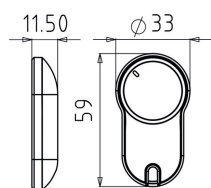

ENTR® Fernbedienungen Set YA95

Elektronik-Einheit + 1 Ladegerät + 2 Fernbedienungen + Mobile App

Vorteile auf einen Blick

- Ganz ohne Schlüssel
- Automatische Verriegelung - Tür zuziehen genügt
- Einfach zu installieren
- Ideal für Türen fast aller Arten und jeder Größe
- Sichere, verschlüsselte drahtlose Kommunikation zwischen den Systemelementen
- Batteriebetrieben - unabhängig von Stromnetz und Kabel

Produktbeschreibung

- BLE Smart (Bluetooth Low Energy)
- 2,4 GHz Kommunikationsfrequenz zwischen der ENTR® Einheit und Zubehör
- Wiederaufladbare Lithium-Ionen-Batterie
- Batterieleistung: 7,4 V 2600 mAh
- Ladespannung: 12 VDC bei 1 A
- Betriebstemperatur: -10 °C ~ +50 °C
- Abmessungen ENTR® Einheit: 150 x 55 x 54 mm
- Gewicht: 380 g
- Schutzklasse: IP44

Hinweis

- Mobilgerätevoraussetzungen für App-Unterstützung: Minimum iPhone 4s; iOS 7 und höher Minimum Nexus4, Samsung S3, Galaxy Note; Android 4.3 und höher
- Nicht mit selbstverriegelnden Schlössern verwendbar
- Nur mit ENTR® Zylinder YA90 verwendbar

Passende Produkte

- ENTR® Zylinder YA90
- ENTR® PIN Code-Lesegerät YAZU
- ENTR® Fingerabdruck Lesegerät YAZU
- ENTR® Ausgleichplatte YAZU
- ENTR® Ladegerät YAZU

Bestellbare Varianten

Artikelnummer	EAN	
YA95 06966	8592721069661	1