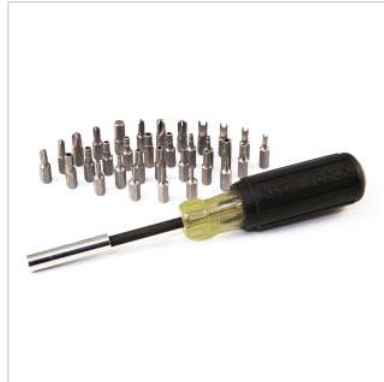

KLEIN TOOLS 32510 Magnet-Schraubendreher inkl. 32 Bits

Artikelnummer	19.06.5017
Hersteller	KLEIN TOOLS
Hersteller-Art.-Nr.	32510
EAN (Einzelstück)	092644325106

Präzisionswerkzeug mit Polstergriff

- Mit komplettem zugriffssicherem Bitsatz in der Box
- Enthaltene TORX®-Bits: T7, T8, T10, T15, T20, T25, T27, T30 und T40.
- Enthält Sechskantbits der Größen 3/32, 7/64, 1/8, 9/64, 5/32 und 3/16 Zoll
- Enthält die metrischen Sechskantbits der Größen 2, 2,5, 3, 4 und 5 mm
- Enthält Spanner-Bits Nr. 4, 6, 8 und 10
- Enthält Tri-Wing®-Bits Nr. 1, 2, 3 und 4
- Enthaltene TORQ-SET®-Bits: 6, 8 und 10
- Mit 1/4-Zoll-Vierkant auf 1/4-Zoll-Sechskant-Adapter für Aufsätze

TORQ-SET® und Tri-Wing® sind eingetragene Marken von Phillips Screw Co

Technische Daten

Magnetisch: Ja

Isoliert: Nein

Gesamtlänge: 203,2 mm

Schaftlänge: 88,9 mm

Gewicht: 0,32 kg

Warnhinweise

Tragen Sie immer einen zugelassenen Augenschutz.

NICHT isoliert. Schützt NICHT vor elektrischen Stromschlägen.

NICHT zum Meißeln, Hebeln oder Stemmen benutzen.

Technische Daten

Hersteller	KLEIN TOOLS
Produktgruppe	Werkzeug
Produkttyp	Handschaubendreher & Sets
Farbe	gelb / schwarz
Länge	203 mm
Lieferumfang	Schaubendreher, 32 Biteinsätze