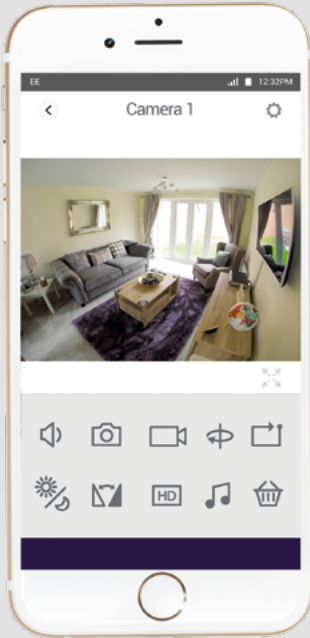

Verbindung

- Einrichtung per WLAN
- Verwendung der Yale Home View App erfordert WLAN- oder 3G/4G-Verbindung

Home View IP-Kamera

Home View PANORAMA IP-Kamera

Yale Home View App

iOS 9 +

Android 4.4 +

ASSA ABLOY

Schützen Sie Ihr Zuhause mit einer smarten Lösung.

-  Hören und selbst sprechen
-  Snapshot auf SD-Karte sichern
-  Video auf SD-Karte sichern
-  Schwenken/Neigen/Zoom
(nur 303W)
-  Kontrollieren des automatischen Schwenkens
und vorgegebener Positionen
(nur 303W)
-  Einstellungen Nachtsicht
-  Bilddrehung, je nach Kameraanbringung
-  Einstellungen Bildqualität
-  Wird aktuell von unseren Geräten nicht
unterstützt
-  Link zu www.yalelock.de/smartliving