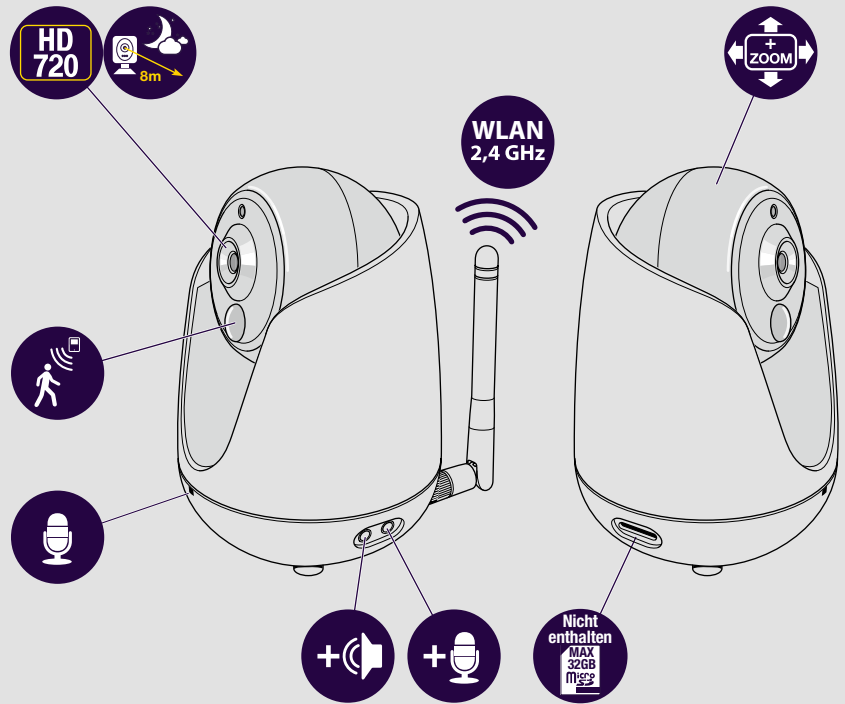

Bilder und Videomaterial können auf Smartphone oder Tablet, eine Micro-SD-Karte (nicht im Lieferumfang enthalten) oder im Dropbox-Backup (optional) gesichert werden.

Schwenken/Neigen/Zoom

Kamera aus der Ferne von Smartphone oder Tablet aus drehen, den Sichtwinkel verändern und heran- oder wegzoomen. (WIPC-301W Kamera – nur Zoom)

Verbindung

- Einrichtung per WLAN
- Verwendung der Yale Home View App erfordert WLAN- oder 3G/4G-Verbindung

Home View IP-Kamera

Home View PANORAMA IP-Kamera

Yale Home View App

iOS 9 +

Android 4.4 +

ASSA ABLOY

Schützen Sie Ihr Zuhause mit einer smarten Lösung.

-  Hören und selbst sprechen
-  Snapshot auf SD-Karte sichern
-  Video auf SD-Karte sichern
-  Schwenken/Neigen/Zoom
(nur 303W)
-  Kontrollieren des automatischen Schwenkens
und vorgegebener Positionen
(nur 303W)
-  Einstellungen Nachtsicht
-  Bilddrehung, je nach Kameraanbringung
-  Einstellungen Bildqualität
-  Wird aktuell von unseren Geräten nicht
unterstützt
-  Link zu www.yalelock.de/smartliving