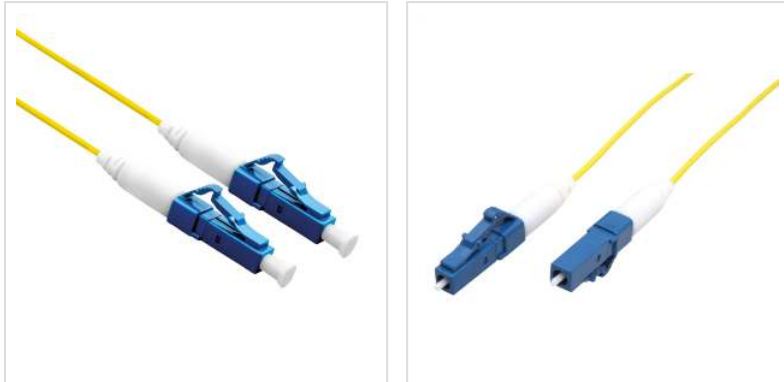

ROLINE Glasfaserkabel 9/125µm, OS2, LC/LC Stecker, LSOH, simplex, gelb, 0,5 m

Artikelnummer	21.15.8840
Hersteller	ROLINE
Hersteller-Art.-Nr.	21.15.8840
EAN (Einzelstück)	7611990110995

ROLINE LSOH LWL-Patchkabel in OS2-Qualität für Hochgeschwindigkeits-Internet verbindet Glasfasersteckdose mit Switch, Router oder Internetbox

- Verbindet Glasfasersteckdose mit Switch/Router/Internetbox
- Geeignet für Hochgeschwindigkeits-Internet
- LWL-Patchkabel simplex mit Single Mode-Fasern in OS2-Qualität

Halogenfrei. Flammwidrig. Raucharm.

Technische Daten

Hersteller	ROLINE
Produktgruppe	Fiber Optic Kabel
Produkttyp	LWL-Patchkabel Singlemode
Farbe	gelb
Länge	0.5 m
Anzahl Fasern	1
Kabeltyp	Simplexkabel
Aussenkabel	nein
Faserquerschnitt	9/125µm OS2

Seite 1 Typ des Anschlusses	LC UPC
Stecker Seite 1 Ferrule	Keramik
Seite 2 Typ des Anschlusses	LC UPC
Stecker Seite 2 Ferrule	Keramik
Farbe (Kabel)	weiss
Aussen-Ø Kabel	1,2mm
Kabel LSOH	ja