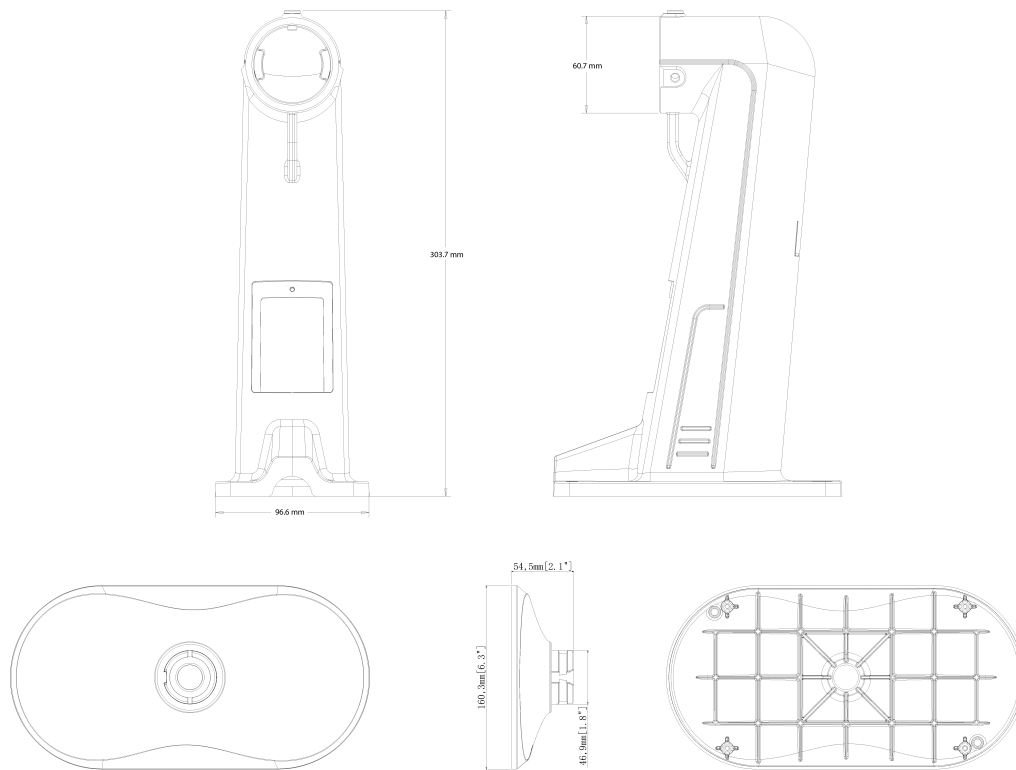

WB-24

Artikelnummer: 235340

Wandhalter für Dual Kamera Anschlussbox AK-24

Spezifikationen

Serie	eneo IN-Serie
Abmessungen (HxBxT)	siehe Maßzeichnung
Gewicht	1,5kg
Farbe	RAL 9003,Pantone P 179-1
Gehäuse	Aluminium
Schutzart	IP64
Lieferumfang	Montage Zubehör

WB-24

Technische Zeichnung

Maße / Dimensions: mm