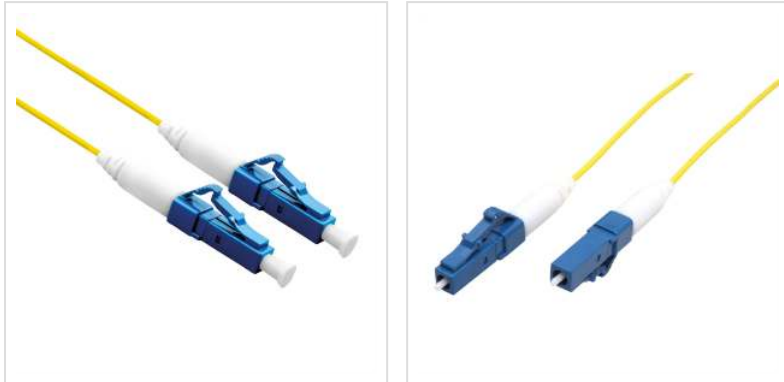

ROLINE Glasfaserkabel 9/125µm, OS2, LC/LC Stecker, LSOH, simplex, gelb, 1,0 m

Artikelnummer	21.15.8841
Hersteller	ROLINE
Hersteller-Art.-Nr.	21.15.8841
EAN (Einzelstück)	7611990114863

ROLINE LSOH LWL-Patchkabel in OS2-Qualität für Hochgeschwindigkeits-Internet verbindet Glasfasersteckdose mit Switch, Router oder Internetbox

- Verbindet Glasfasersteckdose mit Switch/Router/Internetbox
- Geeignet für Hochgeschwindigkeits-Internet
- LWL-Patchkabel simplex mit Single Mode-Fasern in OS2-Qualität

Halogenfrei. Flammwidrig. Raucharm.

Technische Daten

Hersteller	ROLINE
Produktgruppe	Fiber Optic Kabel
Produkttyp	LWL-Patchkabel Singlemode
Farbe	gelb
Länge	1 m
Anzahl Fasern	1
Kabeltyp	Simplexkabel
Aussenkabel	nein
Faserquerschnitt	9/125µm OS2

Seite 1 Typ des Anschlusses	LC UPC
Stecker Seite 1 Ferrule	Keramik
Seite 2 Typ des Anschlusses	LC UPC
Stecker Seite 2 Ferrule	Keramik
Farbe (Kabel)	weiss
Aussen-Ø Kabel	1,2mm
Kabel LSOH	ja