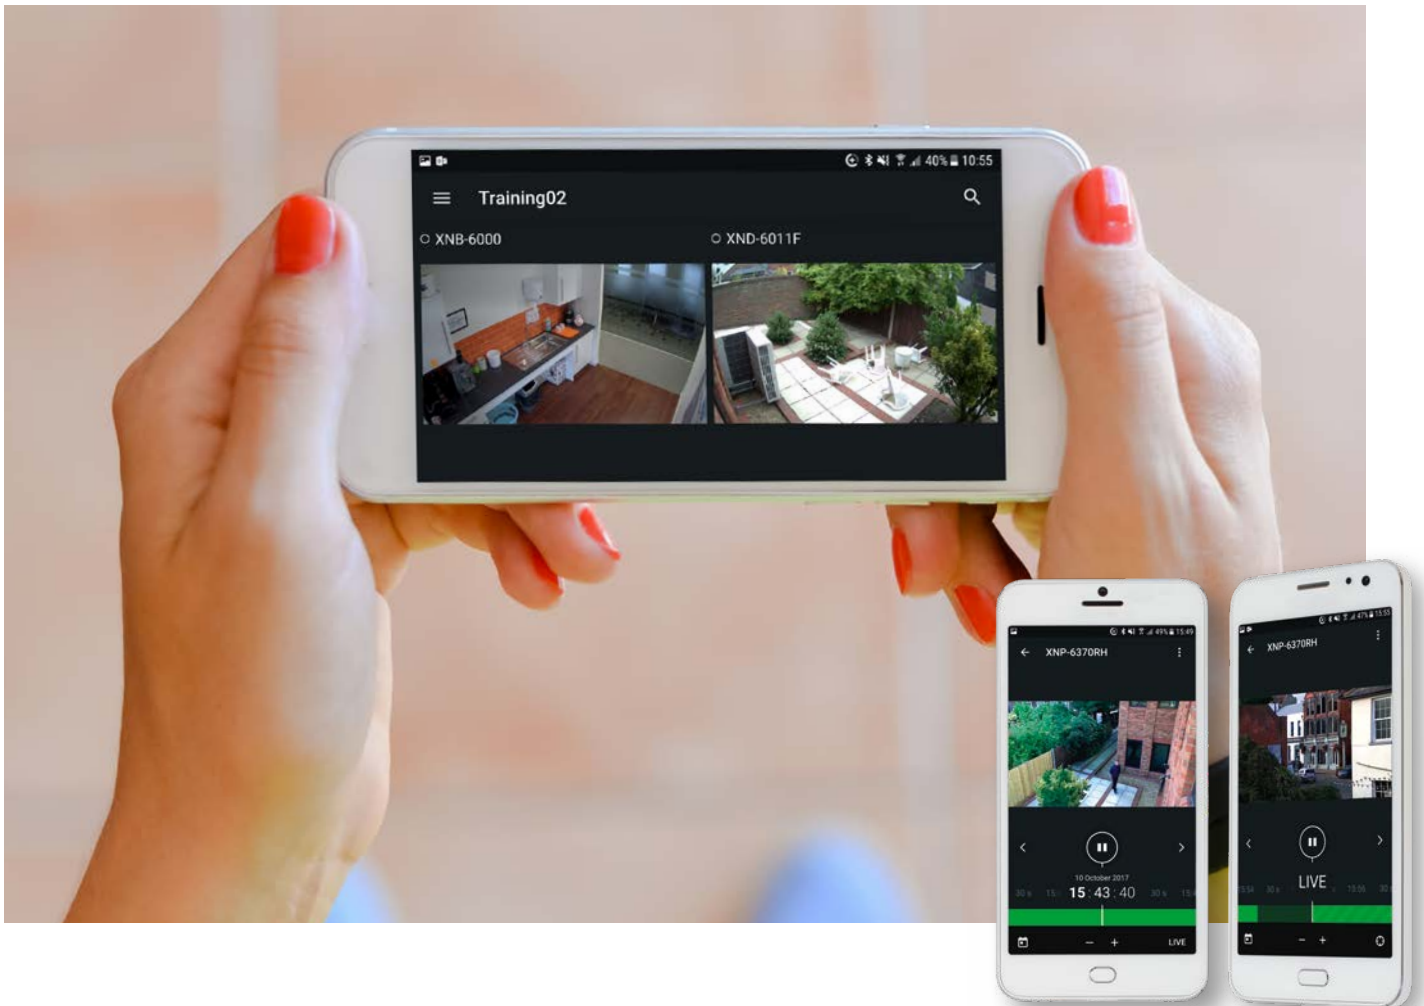

MOBIL

Smart Phone. Smart Video.

Mit der Mobilanwendung können Anwender mit einem Smart-Gerät auf wichtige Funktionen von Wisenet WAVE ortsunabhängig zugreifen und unterwegs die von Wisenet-Kameras erfassten Ereignisse betrachten und falls nötig auf Vorfälle reagieren.

Anbinden. Betrachten. Suchen. Steuern.

Wisenet WAVE Mobile - mit einem speziell entwickelten Mediaplayer - ist eine benutzerfreundliche, mobile Anwendung für iOS und Android-Geräte mit niedriger Latenz. Mit ihr können Anwender IP-Kameras, die über WiFi- oder Datennetze angeschlossen sind, steuern sowie die erfassten Daten betrachten und durchsuchen.

Unterstützte Betriebssysteme:  Google Android  Apple iOS

Anbindung	Ansicht	Suchfunktionen	Steuerung
WiFi	Live-Video (adaptiv)	Stichwort	Erweiterte PTZ / Standard PTZ
Data 4G/LTE	Videoaufzeichnungen (adaptiv)	Kalender	Fisheye-Entzerrung (bald)
	Layouts	Flexible Timeline	Zwei-Wege-Audio (bald)
	Verfügbare Systeme		