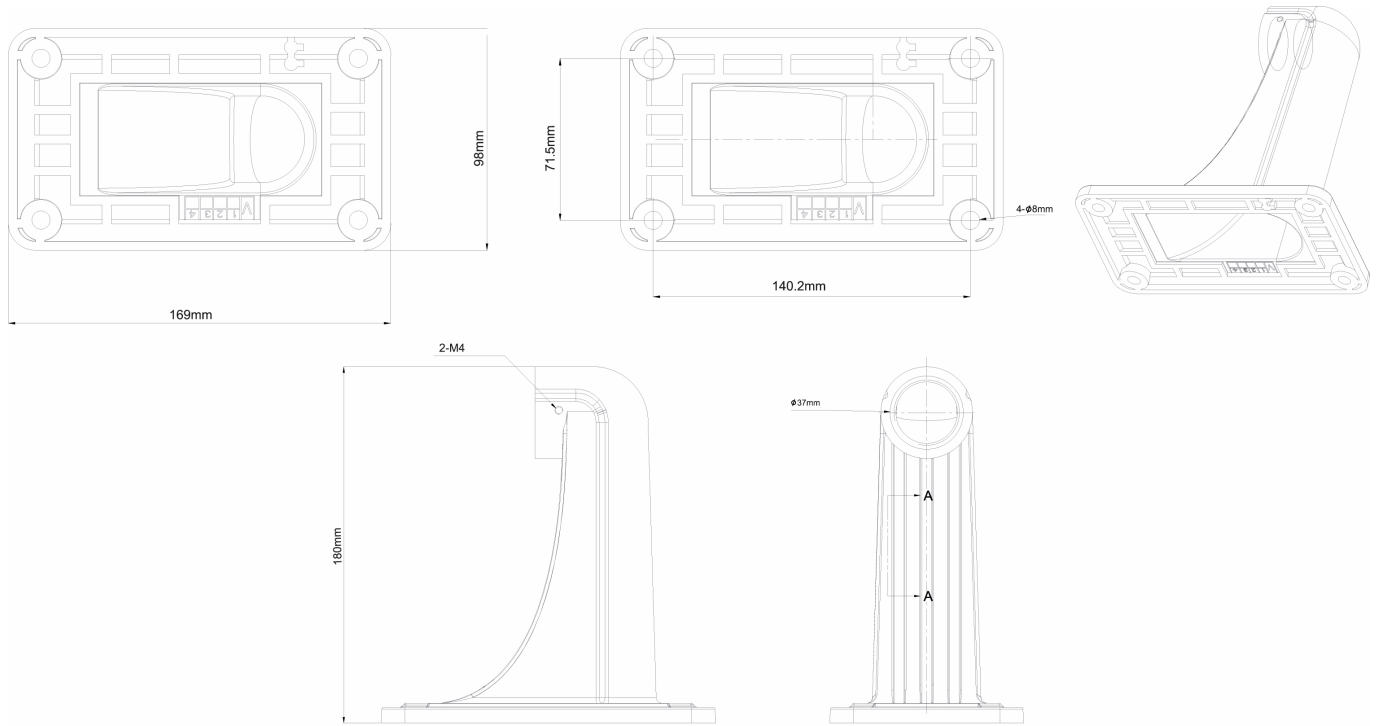

DOME-WB6

Artikelnummer: 234755

Wandhalter für Anschlussbox AK-23 und Deckenrohr DOME-CH6

Spezifikationen

Serie	eneo IN-Serie
Abmessungen (HxBxT)	siehe Maßzeichnung
Farbe	RAL 9003, Pantone P 179-1
Gehäuse	Aluminium
Lieferumfang	Montage Zubehör

DOME-WB6

Technische Zeichnung

Maße / Dimensions: mm