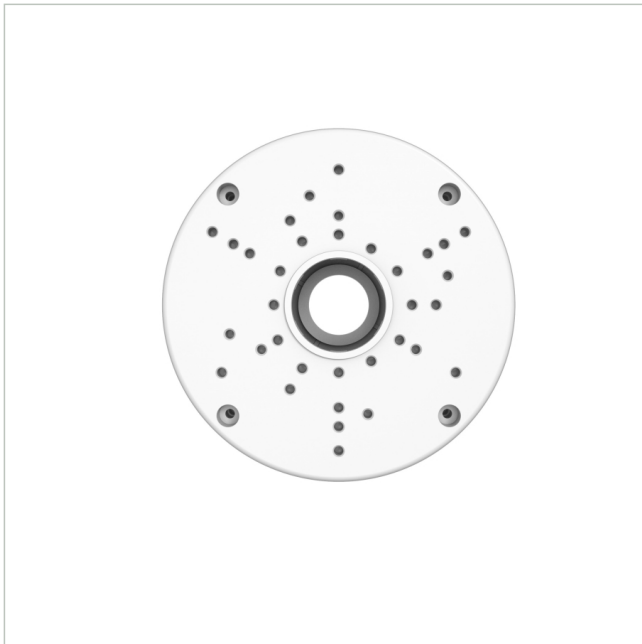

AK-21

Artikelnummer: 233775

Kamera Anschlussbox für Wand- und Deckenmontage, Bullet Kameras der IN-Serie

Hauptmerkmale

Professionelle Installation

Für Wand und Decken Aufputzmontage

Wettergeschützt IP64

Einfache und schnelle Kabelverbindung

Kompatibel zu folgenden Produkten

Bullet Kameras der IN-Serie

Spezifikationen

Serie	eneo IN-Serie
Abmessungen (HxBxT)	siehe Maßzeichnung
Gewicht	100g
Farbe	RAL 9003,Pantone P 179-1
Gehäuse	Aluminium
Schutzart	IP64
Lieferumfang	Montage Zubehör