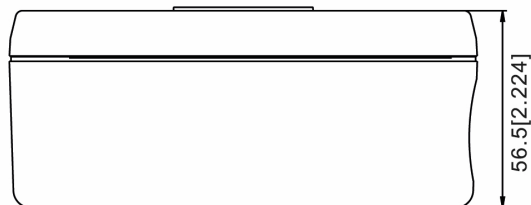

Kompatibel zu folgenden Produkten

Bullet Kameras der IN-Serie

Spezifikationen

Serie	eneo IN-Serie
Abmessungen (HxBxT)	siehe Maßzeichnung
Gewicht	100g
Farbe	RAL 9003,Pantone P 179-1
Gehäuse	Aluminium
Schutzart	IP64
Lieferumfang	Montage Zubehör

AK-21

Technische Zeichnung

Maße / Dimensions: mm

eneo is a registered trademark of
VIDEOR E. Hartig GmbH
Carl-Zeiss-Straße 8
63322 Rödermark, Deutschland

Phone: +49 6074 - 888 - 300
Fax: +49 6074 - 888 - 100
E-Mail: info@eneo-security.com
Web: www.eneo-security.com