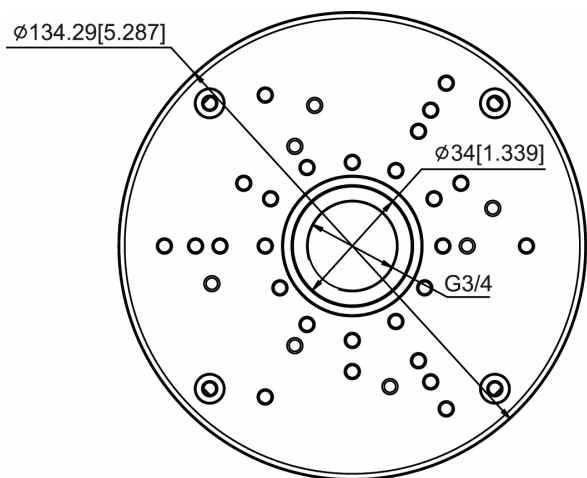

Kompatibel zu folgenden Produkten

Bullet Kameras der IN-Serie

Spezifikationen

Serie	eneo IN-Serie
Abmessungen (HxBxT)	siehe Maßzeichnung
Gewicht	100g
Farbe	RAL 9003,Pantone P 179-1
Gehäuse	Aluminium
Schutzart	IP64
Lieferumfang	Montage Zubehör

AK-21

Technische Zeichnung

Maße / Dimensions: mm

eneo is a registered trademark of
VIDEOR E. Hartig GmbH
Carl-Zeiss-Straße 8
63322 Rödermark, Deutschland

Phone: +49 6074 - 888 - 300
Fax: +49 6074 - 888 - 100
E-Mail: info@eneo-security.com
Web: www.eneo-security.com