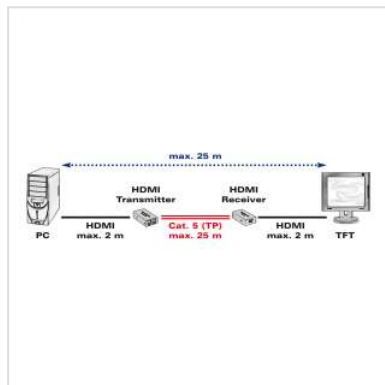

# VALUE HDMI Verlängerung über Twisted Pair, 25m

<b>Artikelnummer</b>	14.99.3460
<b>Hersteller</b>	VALUE
<b>Hersteller-Art.-Nr.</b>	14.99.3460
<b>EAN (Einzelstück)</b>	7611990179633

## Video-Verlängerung über Twisted Pair Kabel auf bis zu 25 Meter

- Zur Verlängerung des PC-Monitor-Abstands auf bis zu 25 Meter
- Max. Auflösung bei der Verwendung zweier Kat. 5e (TP) Kabel von 1080p
- HDMI Kabellänge max. 2m
- Stabiles Metallgehäuse
- Lieferumfang: Sender (2x RJ-45 Buchse, HDMI Buchse), Empfänger (2x RJ-45 Buchse, HDMI Buchse), 1x Steckernetzteil (5V; 2A) für Receiver, Kurzanleitung

### Technische Daten

Hersteller	VALUE
Produktgruppe	Splitter und Selektoren
Produkttyp	HDMI-Verlängerung
Lieferumfang	Sender (2x RJ-45 Buchse, HDMI Buchse), Empfänger (2x RJ-45 Buchse, HDMI Buchse), Steckernetzteil (5V; 2A), Kurzanleitung
Schnittstelle	HDMI
Max. Distanz	25 m
Eingänge Video	HDMI 1.3
Ausgang Video	HDMI 1.3
Video-Bandbreite	bis zu 2,25 Gbps

Max. Auflösung	1920x1200; 1080p
Abmessungen (HxBxT)	20 x 45 x 80 mm
Netzteil	1 an Receiver
Leistung Netzteil	DC 5V; 2A
Technische Besonderheiten	Verlängert das Signal bis zu 30m