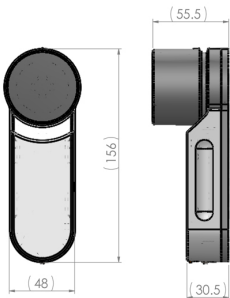

# ENTR® Basis Set

Elektronik-Einheit + 1 Ladegerät + Mobile App

## Produktbeschreibung

- BLE Smart (Bluetooth Low Energy)
- 2,4 GHz Kommunikationsfrequenz zwischen der ENTR® Einheit und Zubehör
- Wiederaufladbare Lithium-Ionen-Batterie
- Batterieleistung: 7,4 V 2600 mAh
- Ladespannung: 12 VDC bei 1 A
- Betriebstemperatur: -10 °C ~ +50 °C
- Abmessungen ENTR® Einheit: 150 x 55 x 54 mm
- Gewicht: 380 g
- Schutzklasse: IP44