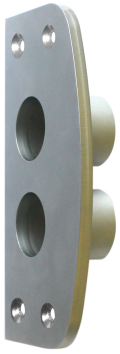

# Mauerschließblech

Stahl

## Produktbeschreibung

- Sollte aus Platzgründen der normale Schließkasten nicht verwendet werden können, schließen die massiven Riegel durch das Mauerschließblech direkt in das Mauerwerk
- Oberfläche: vernickelt