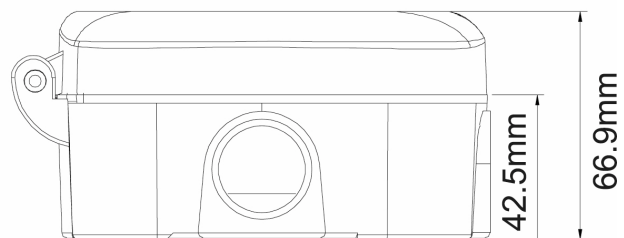

## Spezifikationen

Serie	eneo IN-Serie
Abmessungen (HxBxT)	siehe Maßzeichnung
Gewicht	480g
Farbe	RAL 9003,Pantone P 179-1
Gehäuse	Aluminium
Schutzart	IP64
Lieferumfang	Montage Zubehör

## Technische Zeichnung

Maße / Dimensions: mm