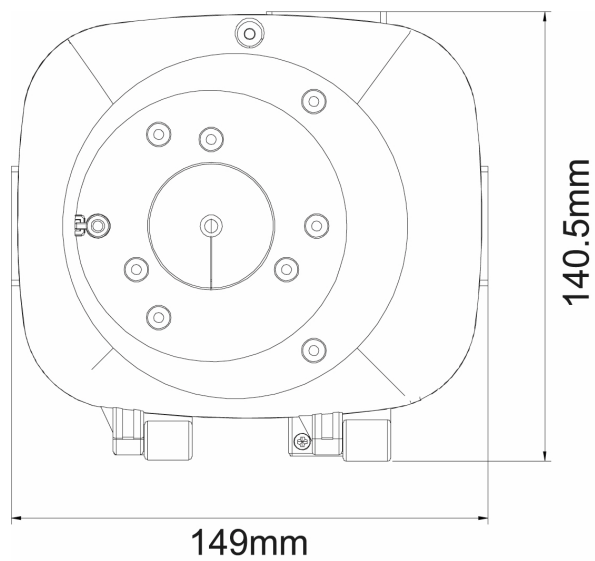

## Spezifikationen

Serie	eneo IN-Serie
Abmessungen (HxBxT)	siehe Maßzeichnung
Gewicht	480g
Farbe	RAL 9003,Pantone P 179-1
Gehäuse	Aluminium
Schutzart	IP64
Lieferumfang	Montage Zubehör

## Optionales Zubehör

Art. Nr.	Name	Beschreibung
235257	PM-21	Mastmontageadapter für Kamera Anschlussbox AK-20 und AK-21

## Technische Zeichnung

Maße / Dimensions: mm