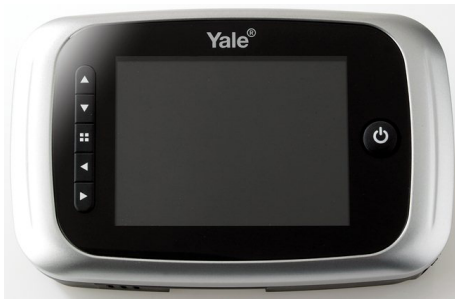

Digitaler Türspion

Mit Aufnahmefunktion

Vorteilspunkte

- Einfache Installation ohne Werkzeug
- Kann den mechanischen Türspion ersetzen
- Einfache Handhabung
- Klares Bild auf dem Display
- Abbildung mit Uhrzeit- und Datumsstempel
- Durch die Infrarot-Funktion ist der Türspion auch im dunkeln verwendbar
- Automatisches speichern der Bilder auf der SD Karte
- Außen angebrachte Türklingel

Produktbeschreibung

- Türstärke 38-110 mm
- 3,5" LCD Display
- 110° Blickwinkel
- Inklusive 4 AA Batterien
- SD-Karte 512 MB
- Passend für Standard Türbohrungen 14 mm
- Erhältlich in Blister- oder Kartonverpackung