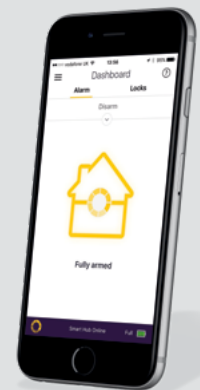

Smart Home CCTV-Zubehör

Smart Home CCTV Dome-Kamera

Die Yale Full HD1080p Dome-Kamera ist ein mit dem Yale Smart Home CCTV-Set kompatibles Zubehör.

Smart Home CCTV WLAN-Kamera

Die Yale Smart Home CCTV WLAN-Outdoor-Kamera ist ein mit dem Yale Smart Home CCTV-Set kompatibles Zubehör.

Smart Home HD BNC-Kabel 18 m/30 m

Dieses HD-CCTV-Verlängerungskabel mit einer Länge von 18 m/30 m ist für den Einsatz mit Yale Smart Home CCTV-Sets geeignet.

Weitere Informationen zu den Yale Smart Living Produkten unter:
www.yalelock.de/smartliving

Finden Sie uns auf Facebook und Instagram:

An ASSA ABLOY Group brand

Yale Connected

Alle App-fähigen Produkte aus dem Yale Smart Living Sortiment können zu einem Smart Home-Sicherheitssystem verbunden werden. Durch Kombinieren unserer intelligenten Schließlösungen, CCTV, Homeview WLAN-Kameras und Smart Home Alarmer können Sie sich ein System aus Yale-Produkten passend für Ihr Zuhause schaffen, das Sie App-basiert über Ihr Smartphone steuern können.