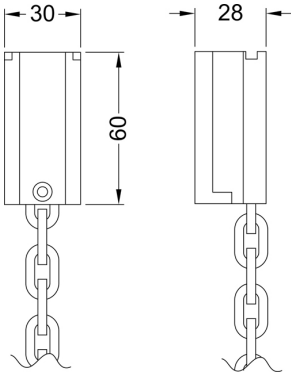

# Türgriffkette

## Vorteilspunkte

- Schützt direkt am Türgriff, bei Montage keine Beschädigung des Türblattes
- Hilft beim Erkennen der Person an der Tür vor dem Öffnen

## Produktbeschreibung

- Sichert die Tür am Türgriff
- Schont das Türblatt durch Ummantelung der Kette
- Türblatt wird bei Montage nicht beschädigt
- Kettenlänge 300 mm inkl. Bügel
- Kette: Stahl mit Kunststoffummantelung
- Material: Aluminium