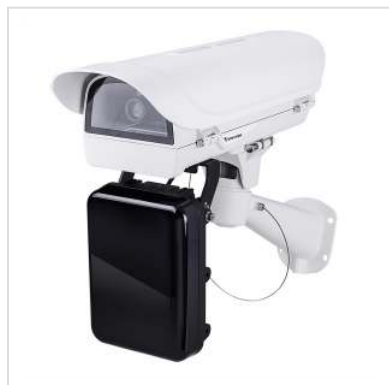

# VIVOTEK IP9165-LPC Kit (Street) Box IP Kamera 2MP, 12-40mm, bis 90km/h für doppelspurige Strasse (Dual Lanes)

<b>Artikelnummer</b>	21.19.1993
<b>Hersteller</b>	VIVOTEK
<b>Hersteller-Art.-Nr.</b>	199004100G

## Hauptmerkmale:

IP9165-LPC Kit (Street) 90 km/hr bestehend aus:

- 1x IP9165-LPC Kamera
- 1x CM4818-2040 IR-Strahler
- 1x AE-23L Gehäuse
- 1x AM-21E Wandhalterung

## VIVOTEK VAST Software

Die VIVOTEK VAST ist eine professionelle Video / Central Management Software (VMS bzw. CMS), ausgelegt um alle VIVOTEK IP-Überwachungsprodukte mit intuitiver Bedienung und zahlreiche Funktionen zu verwalten. Es integriert die neuste H.265 Video Kompression und unterstützt hunderte von Kameras und Substation in einer hierarchischen Struktur zur Anzeige, Aufnahme und Ereignisverwaltung. Darüber hinaus bietet VAST auch die Video-Wall-Lösung (VAST Matrix) zur Live Überwachung von hunderten Kameras.

VAST integriert neben den Bildinformationen der VIVOTEK Netzwerkkameras auch vielfältige Funktionen der Kamera, wie zum Beispiel die nahtlose Aufnahme („Seamless Recording“), die im Falle einer Netzwerkunterbrechung zur Kamera weiter Aufzeichnet, 360° FishEye Unterstützung (Entzerrung) und die VCA Metadaten-Integration (Linienüberschreitung, Herumlungen oder Felderkennung). VAST ist eine vollwertige Server / Client Software, die in