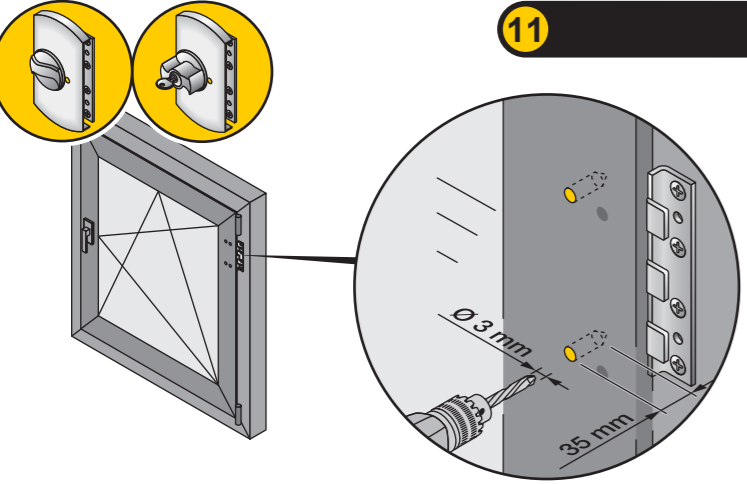

Yale Fenstersicherung Krallfix® 1/2
 Universelle Fenster- und Balkontürensicherung

PB0 0 053 0A

9

10

14

11

12

15