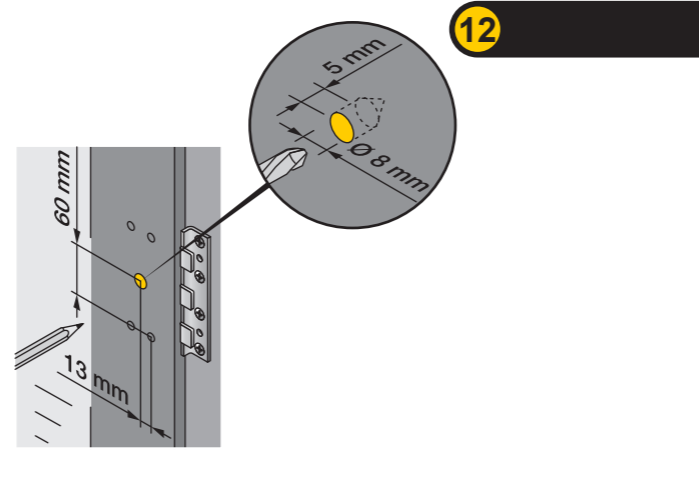

Yale Fenstersicherung Krallfix® 1/2
 Universelle Fenster- und Balkontürensicherung

PB0 0 053 0A

9

10

14

11

12

15