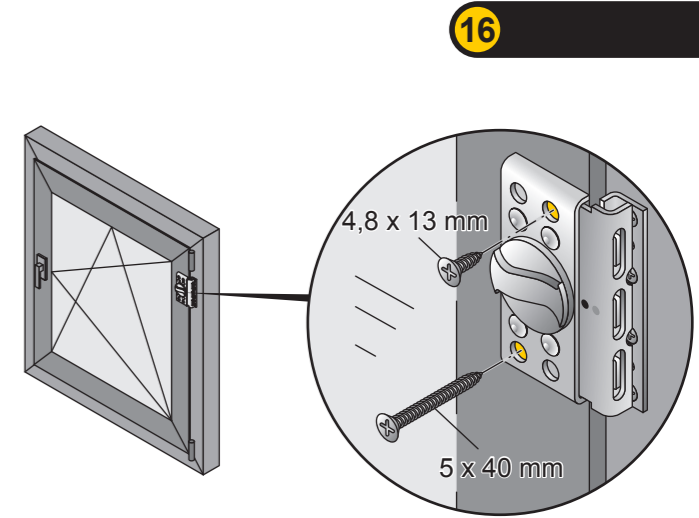

9

10

14

11

12

15

16

13.1

13.2

17

13.3

13.4

D

E