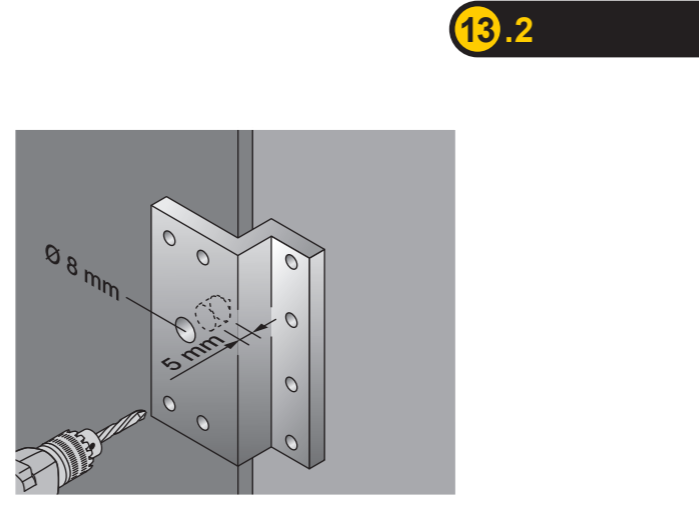

9

10

14

11

12

15

16

13.1

13.2

17

13.3

13.4

D

E