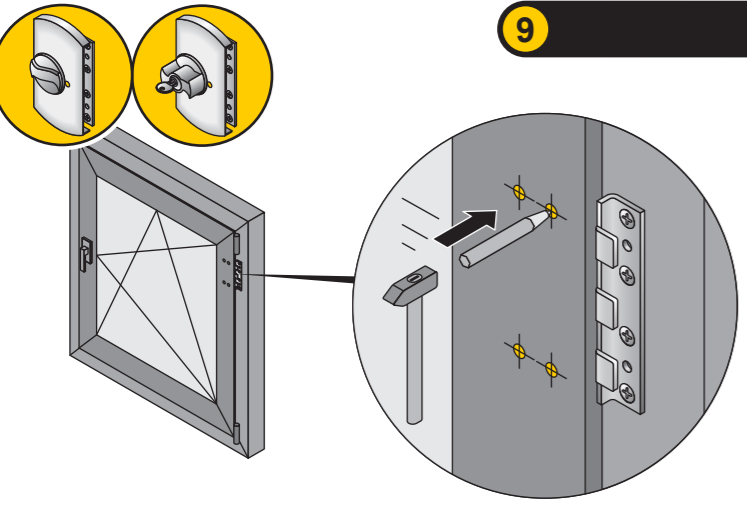

Yale Fenstersicherung Krallfix® 1/2
 Universelle Fenster- und Balkontürensicherung

PB0 0 053 0A

9

10

14

11

12

15