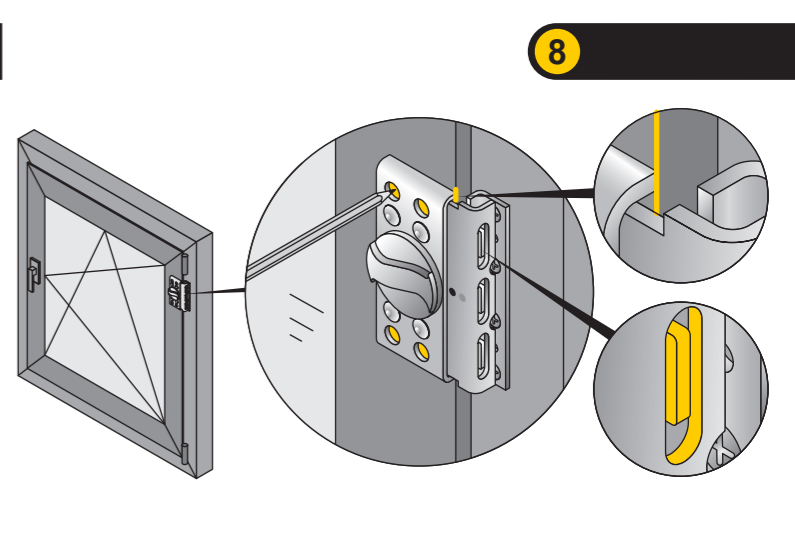

Yale Fenstersicherung Krallfix® 1/2
 Universelle Fenster- und Balkontürensicherung

PB0 0 053 0A

9

10

14

11

12

15