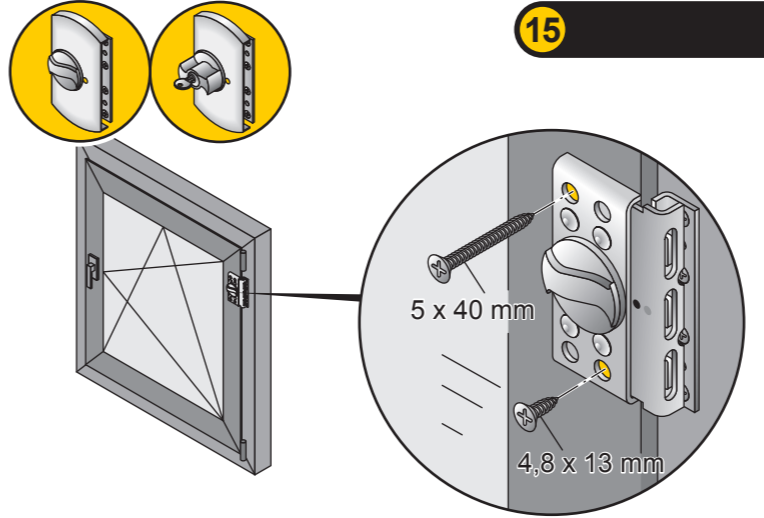

Yale Fenstersicherung Krallfix® 1/2
 Universelle Fenster- und Balkontürensicherung

PB0 0 053 0A

9

10

14

11

12

15