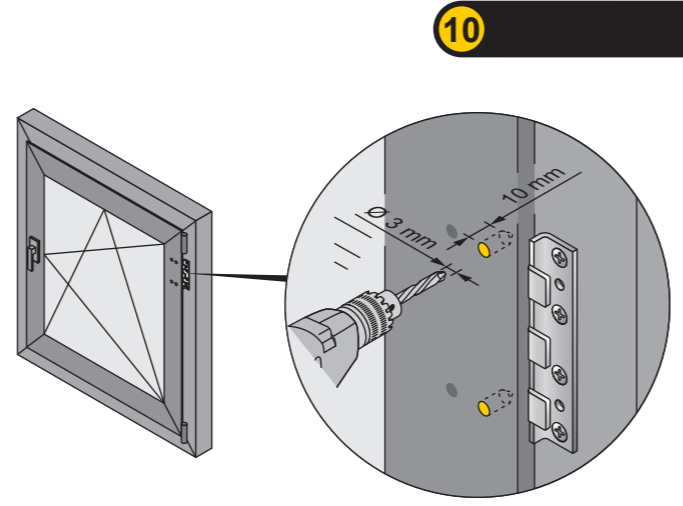

Yale Fenstersicherung Krallfix® 1/2
 Universelle Fenster- und Balkontürensicherung

PB0 0 053 0A

9

10

14

11

12

15