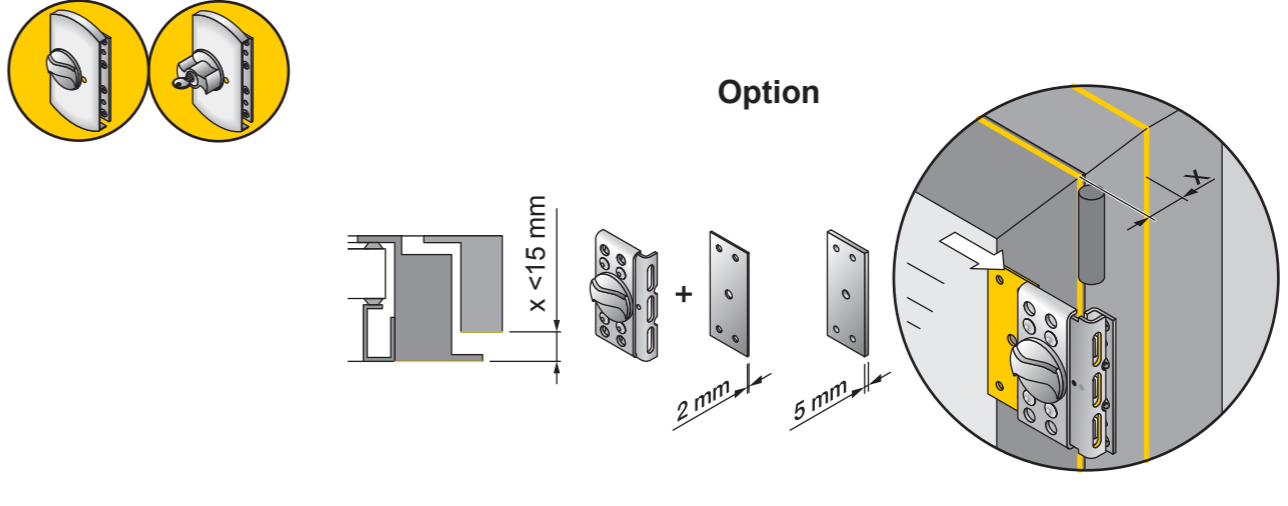

Yale Fenstersicherung Krallfix® 1/2
 Universelle Fenster- und Balkontürensicherung

PB0 0 053 0A

9

10

14

11

12

15