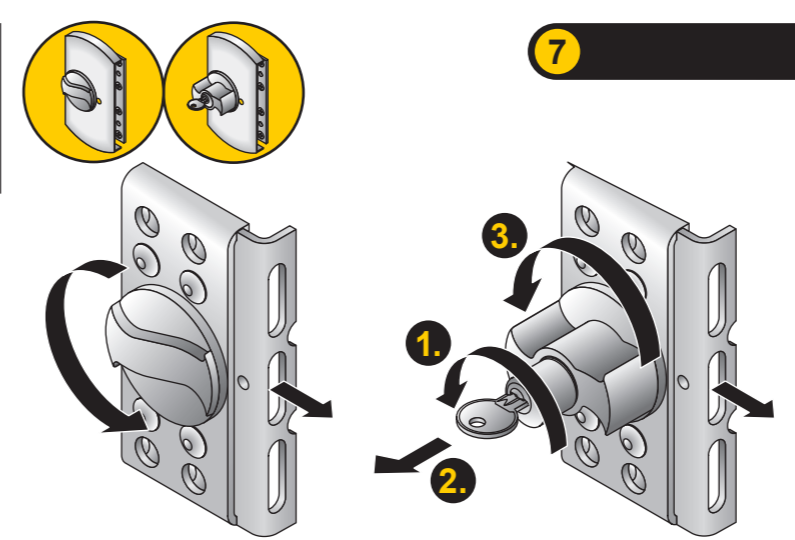

Yale Fenstersicherung Krallfix® 1/2
 Universelle Fenster- und Balkontürensicherung

PB0 0 053 0A

9

10

14

11

12

15