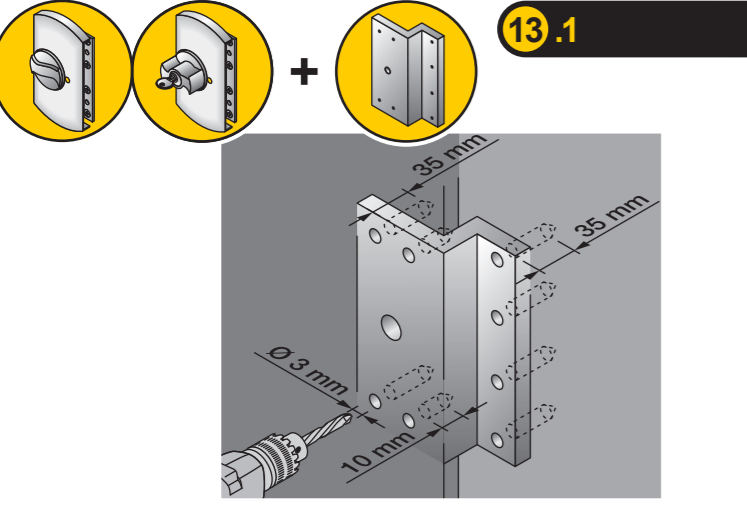

9

10

14

11

12

15

16

13.1

13.2

17

13.3

13.4

D

E