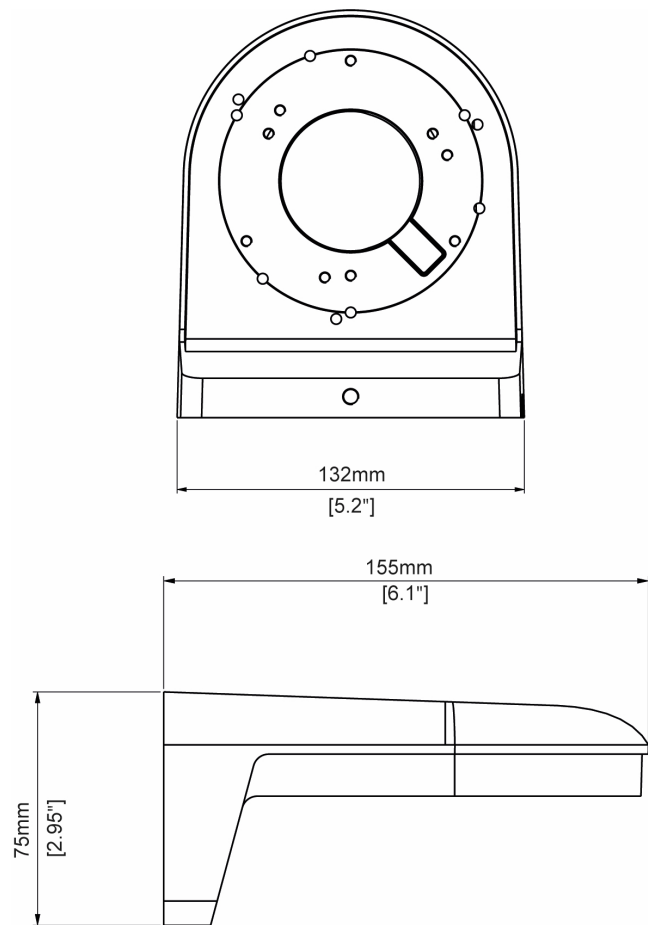

DOME-WB7

Artikelnummer: 234757

Wandhalter für Mini Dome IND-42M2808M0A

Spezifikationen

Serie	eneo IN-Serie
Abmessungen (HxBxT)	siehe Maßzeichnung
Gewicht	450g
Farbe	RAL 9003,Pantone P 179-1
Gehäuse	Aluminium
Schutzart	IP64
Lieferumfang	Montage Zubehör

DOME-WB7

Technische Zeichnung

Maße / Dimensions: mm