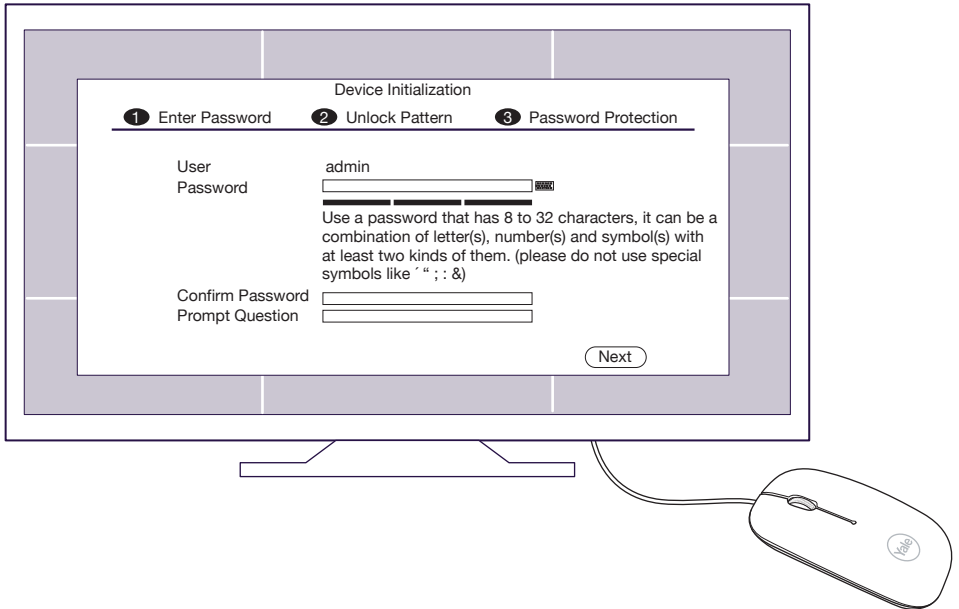

Email Register

Send verification code to mail

b

Yale smart Living

Email verification

 116s

Next

c

Yale smart Living

Create a Password

(GB) Create an account - (ES) Crear una cuenta - (DE) Benutzerkonto anlegen
(IT) Creare un profilo - (FR) Créer un compte

(GB) Follow on-screen instructions
(DE) Der Schritt für Schritt Anleitung auf dem Bildschirm folgen
(ES) Seguir paso a paso el proceso de configuración que aparece en pantalla
(IT) Seguire l' impostazione sullo schermo passo dopo passo
(FR) Suivre pas à pas les instructions d'installation à l'écran