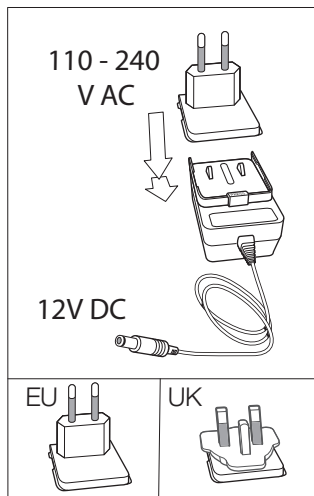

CCTV Quick Guide

Guía rápida
Kurzanleitung
Guida Rapida
Guide rapide

2x

	HDD		
			
	Power		OFF
			ON
	Network		
			

HDMI

Not included
Nicht enthalten
Non inclusa
Non inclus
No incluido

Router

1