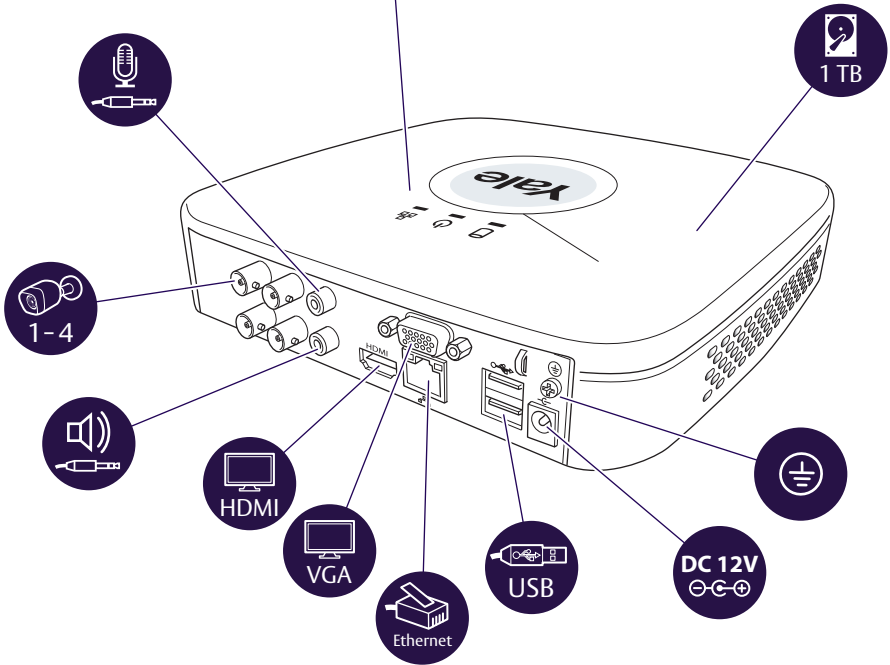

CCTV Quick Guide

Guía rápida
Kurzanleitung
Guida Rapida
Guide rapide

2x

	HDD		
			
	Power		OFF
			ON
	Network		
			

HDMI

Not included
Nicht enthalten
Non inclusa
Non inclus
No incluido

Router

1