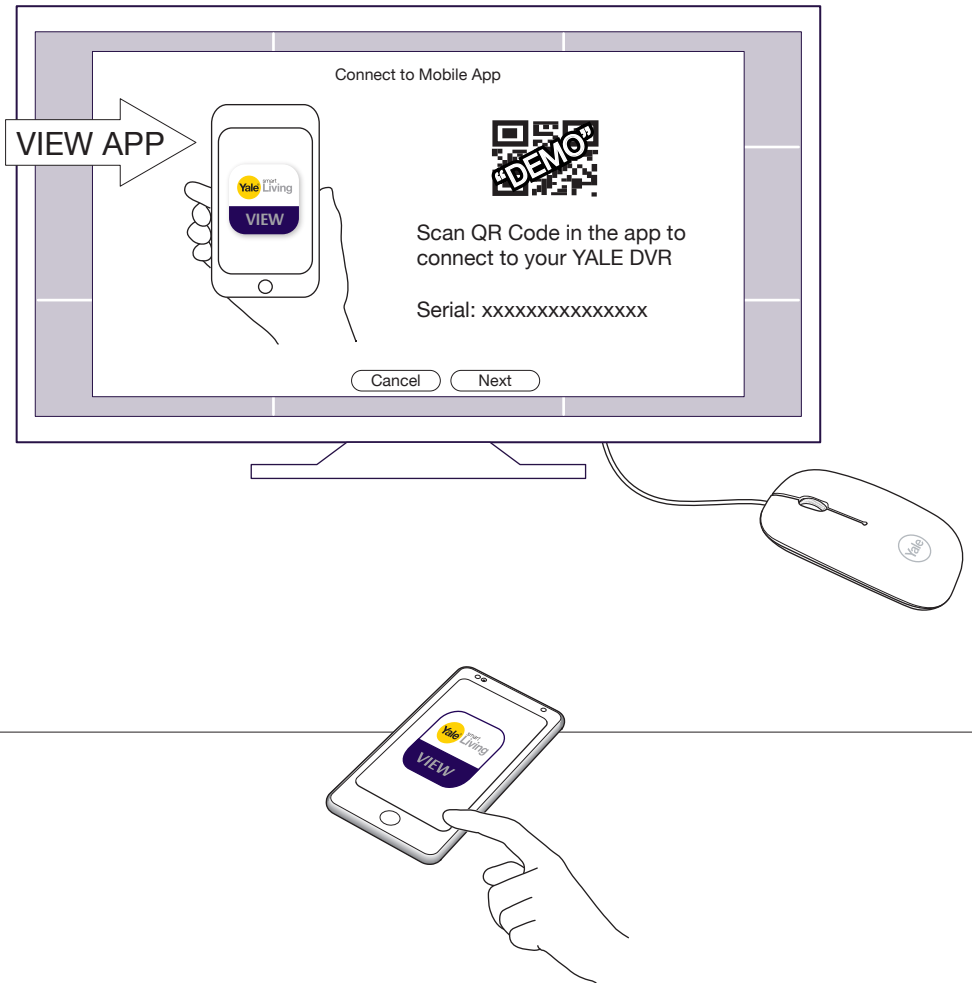

Yale smart Living

Create a Password

(GB) Create an account - (ES) Crear una cuenta - (DE) Benutzerkonto anlegen
(IT) Creare un profilo - (FR) Créer un compte

(GB) Follow on-screen instructions
(DE) Der Schritt für Schritt Anleitung auf dem Bildschirm folgen
(ES) Seguir paso a paso el proceso de configuración que aparece en pantalla
(IT) Seguire l' impostazione sullo schermo passo dopo passo
(FR) Suivre pas à pas les instructions d'installation à l'écran