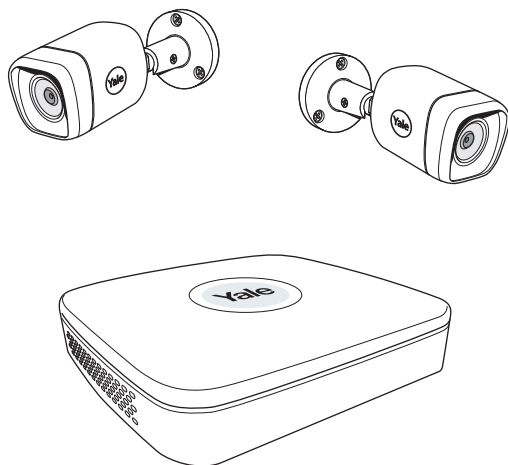

CCTV Quick Guide

Guía rápida
Kurzanleitung
Guida Rapida
Guide rapide

2x

	HDD		
			
	Power		OFF
			ON
	Network		
			

HDMI

Not included
Nicht enthalten
Non inclusa
Non inclus
No incluido

Router

1