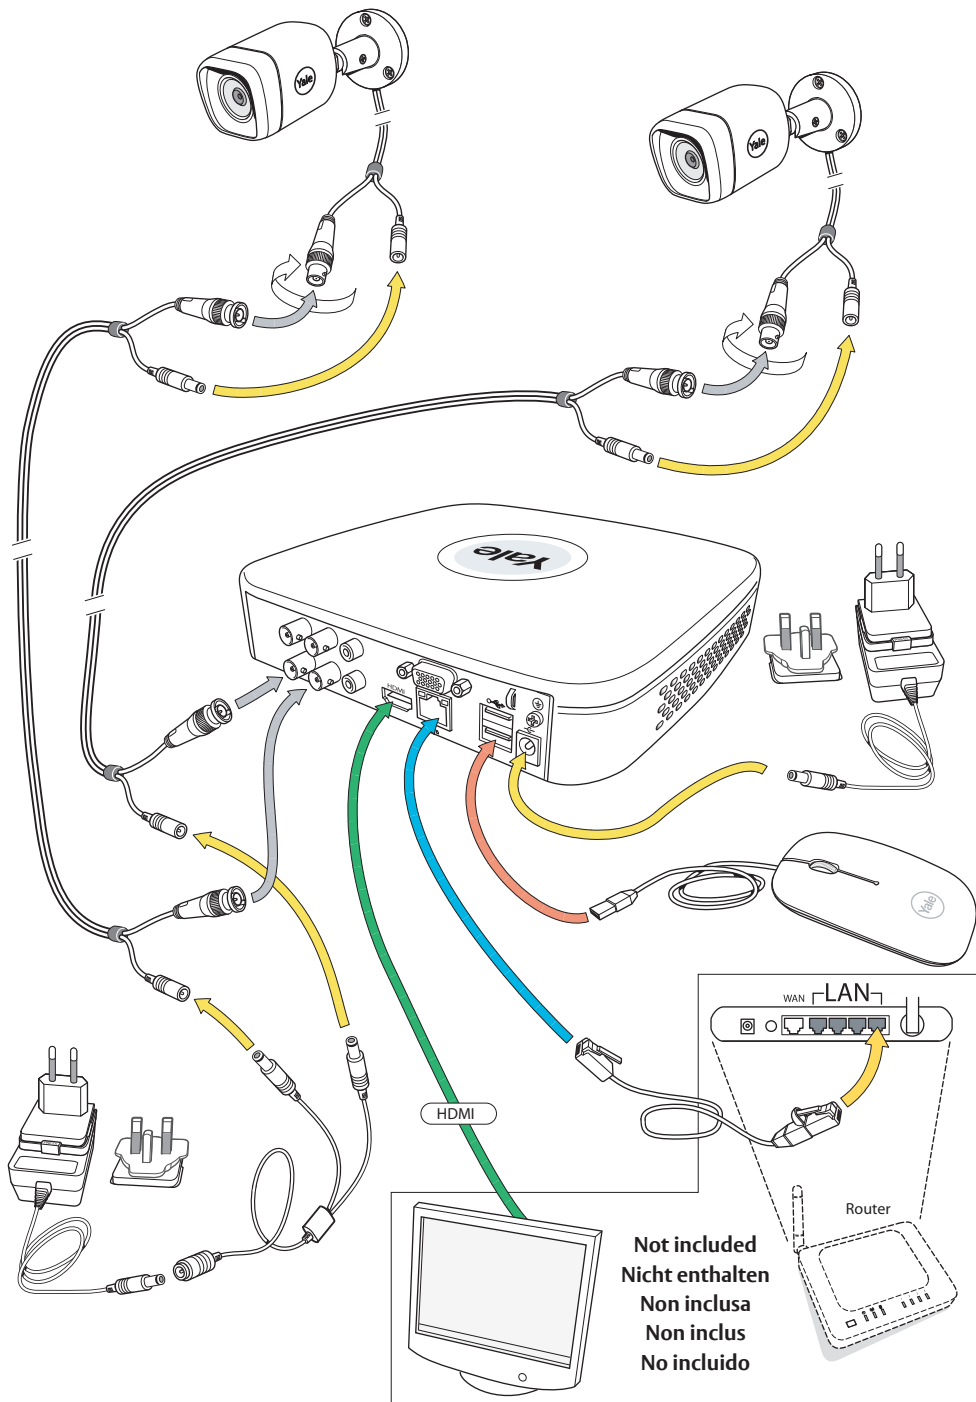

CCTV Quick Guide

Guía rápida
Kurzanleitung
Guida Rapida
Guide rapide

2x

	HDD		
			
	Power		OFF
			ON
	Network		
			

HDMI

Not included
Nicht enthalten
Non inclusa
Non inclus
No incluido

Router

1