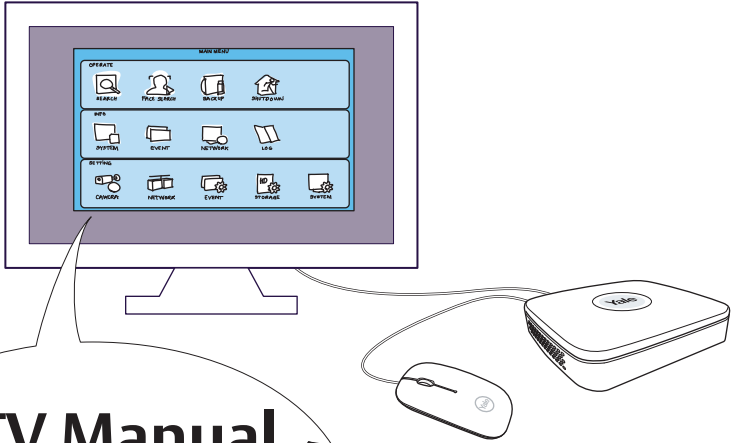

Yale smart Living

Create a Password

(GB) Create an account - (ES) Crear una cuenta - (DE) Benutzerkonto anlegen
(IT) Creare un profilo - (FR) Créer un compte

(GB) Follow on-screen instructions
(DE) Der Schritt für Schritt Anleitung auf dem Bildschirm folgen
(ES) Seguir paso a paso el proceso de configuración que aparece en pantalla
(IT) Seguire l' impostazione sullo schermo passo dopo passo
(FR) Suivre pas à pas les instructions d'installation à l'écran

- (GB) Follow on-screen instructions
(DE) Der Schritt für Schritt Anleitung auf dem Bildschirm folgen
(ES) Seguir paso a paso el proceso de configuración que aparece en pantalla
(IT) Seguire l' impostazione sullo schermo passo dopo passo
(FR) Suivre pas à pas les instructions d'installation à l'écran