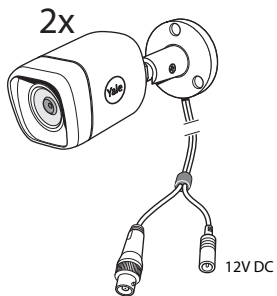

CCTV Quick Guide

Guía rápida
Kurzanleitung
Guida Rapida
Guide rapide

2x

	HDD		
			
	Power		OFF
			ON
	Network		
			

HDMI

Not included
Nicht enthalten
Non inclusa
Non inclus
No incluido

Router

1