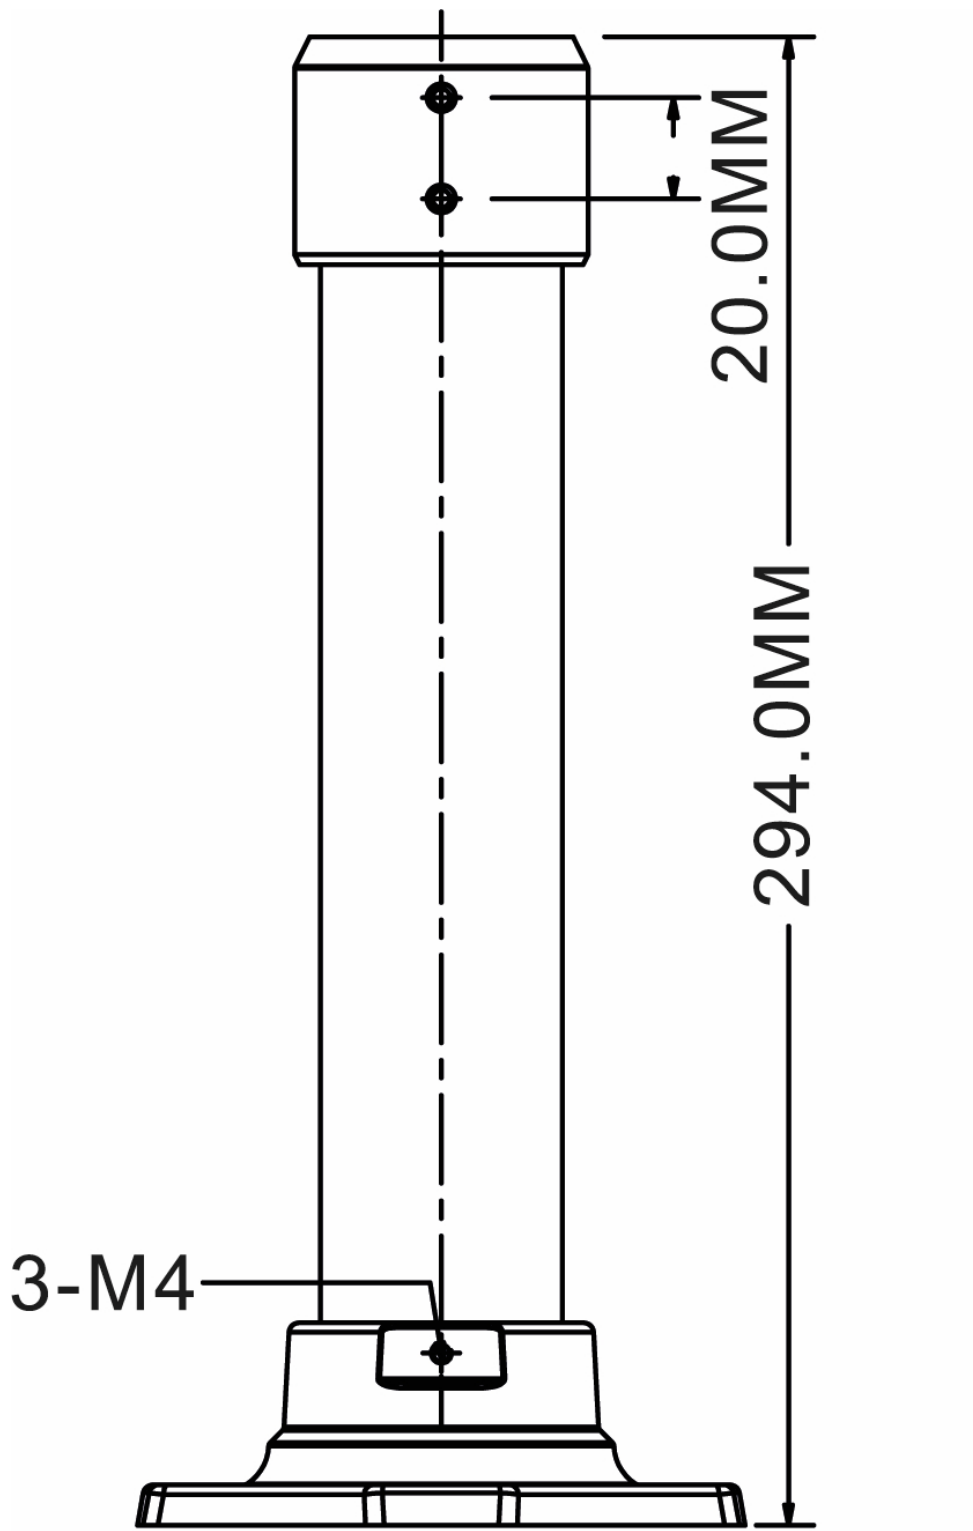

# DOME-CH6

Artikelnummer: 234756

Deckenrohr für Anschlussbox AK-23 und Wandhalter  
DOME-WB6

## Spezifikationen

Serie	eneo IN-Serie
Abmessungen (HxBxT)	siehe Maßzeichnung
Gewicht	520g
Farbe	RAL 9003,Pantone P 179-1
Gehäuse	Aluminium
Schutzart	IP64
Lieferumfang	Montage Zubehör

# DOME-CH6

Technische Zeichnung

Maße / Dimensions: mm