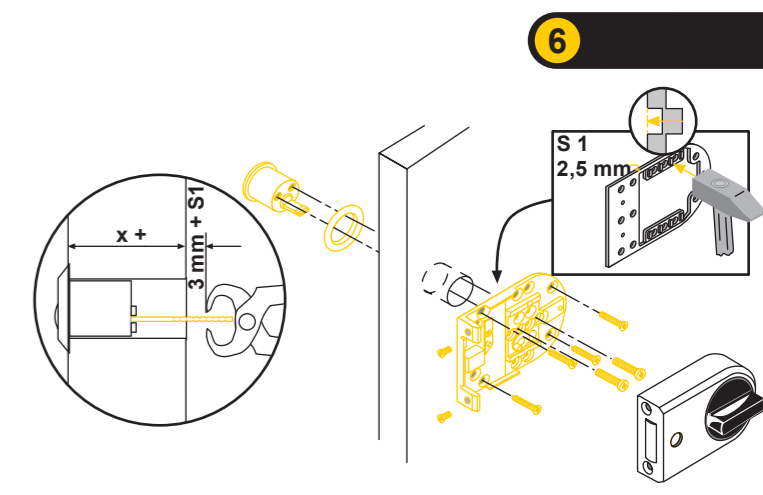

- A**
- 6,0 x 60 3 x
 - 4,5 x 35 4 x
 - 5,5 x 22 4 x
 - M5 x 20 1 x
 - Ø 10 x 100
 - Dübel S 8 3 x
 - 5 x 30 4 x
 - M6 x 15 4 x
 - M5 x 10 2 x
 - 4,0 1 x
 - 7 x 105 1 x
 - S1

Yale Kastenriegelschloss
Robuste Zusatzsicherung mit/ohne Sperrbügel