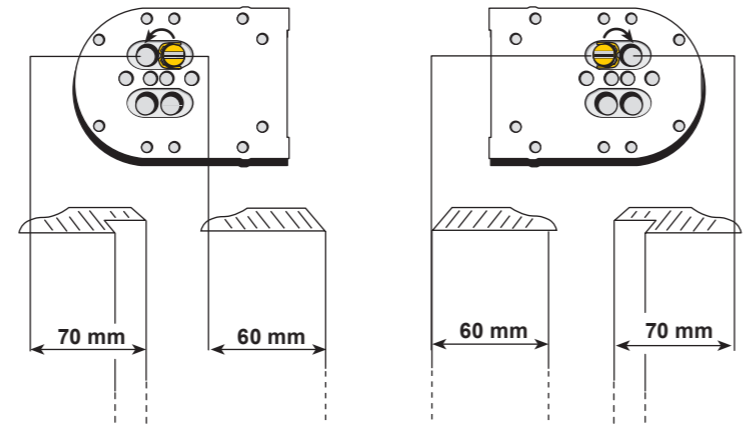

- A**
- 6,0 x 60 3 x
 - 4,5 x 35 4 x
 - 5,5 x 22 4 x
 - M5 x 20 1 x
 - Ø 10 x 100
 - Dübel S 8 3 x
 - 5 x 30 4 x
 - M6 x 15 4 x
 - M5 x 10 2 x
 - 4,0 1 x
 - 7 x 105 1 x
 - S1

Yale Kastenriegelschloss
Robuste Zusatzsicherung mit/ohne Sperrbügel

7

8

15

16

9

10

17

18