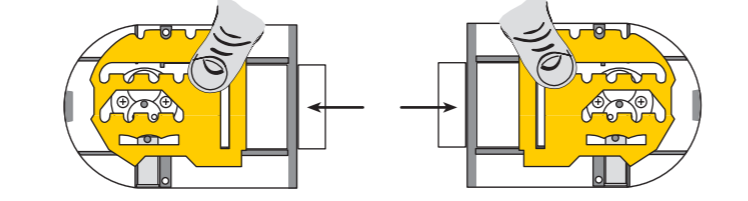

- A**
- 6,0 x 60 3 x
 - 4,5 x 35 4 x
 - 5,5 x 22 4 x
 - M5 x 20 1 x
 - Ø 10 x 100
 - Dübel S 8 3 x
 - 5 x 30 4 x
 - M6 x 15 4 x
 - M5 x 10 2 x
 - 4,0 1 x
 - 7 x 105 1 x
 - S1

Yale Kastenriegelschloss
Robuste Zusatzsicherung mit/ohne Sperrbügel

11

12

15

16

13

14

17

18