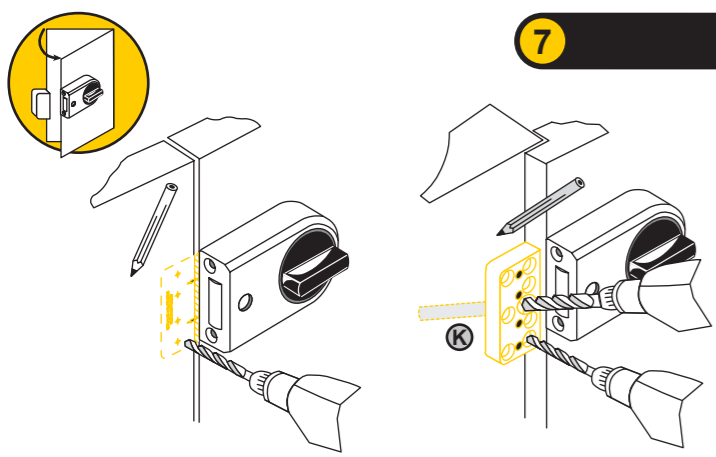

7

8

15

16

9

10

17

18

11

12

15

16

13

14

17

18