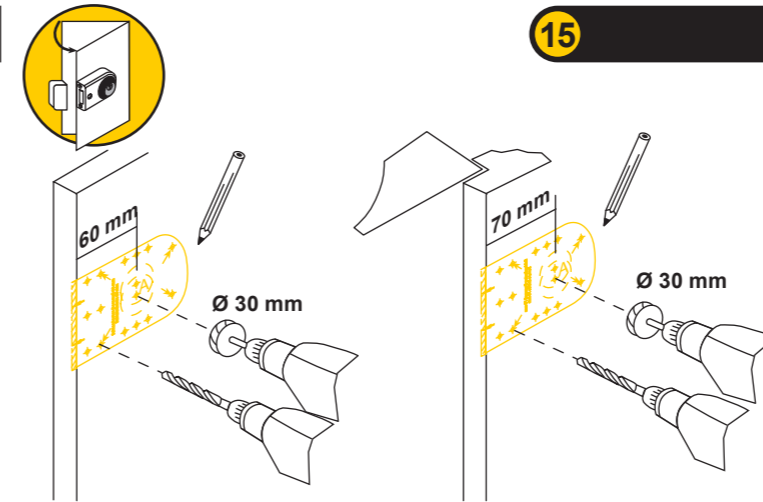

7

8

15

16

9

10

17

18

11

12

15

16

13

14

17

18