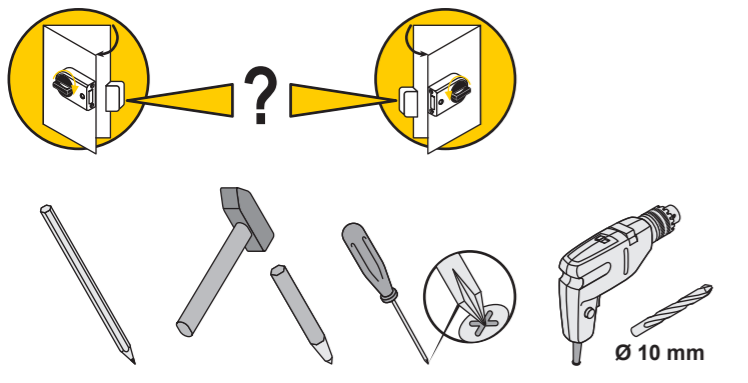

- A**
- 6,0 x 60 3 x
 - 4,5 x 35 4 x
 - 5,5 x 22 4 x
 - M5 x 20 1 x
 - Ø 10 x 100
 - Dübel S 8 3 x
 - 5 x 30 4 x
 - M6 x 15 4 x
 - M5 x 10 2 x
 - 4,0 1 x
 - 7 x 105 1 x
 - S1

Yale Kastenriegelschloss
Robuste Zusatzsicherung mit/ohne Sperrbügel