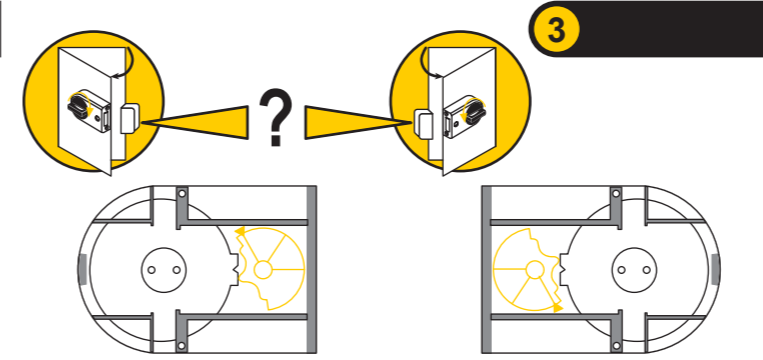

- A**
- 6,0 x 60 3 x
 - 4,5 x 35 4 x
 - 5,5 x 22 4 x
 - M5 x 20 1 x
 - Ø 10 x 100
 - Dübel S 8 3 x
 - 5 x 30 4 x
 - M6 x 15 4 x
 - M5 x 10 2 x
 - 4,0 1 x
 - 7 x 105 1 x
 - S1

Yale Kastenriegelschloss
Robuste Zusatzsicherung mit/ohne Sperrbügel