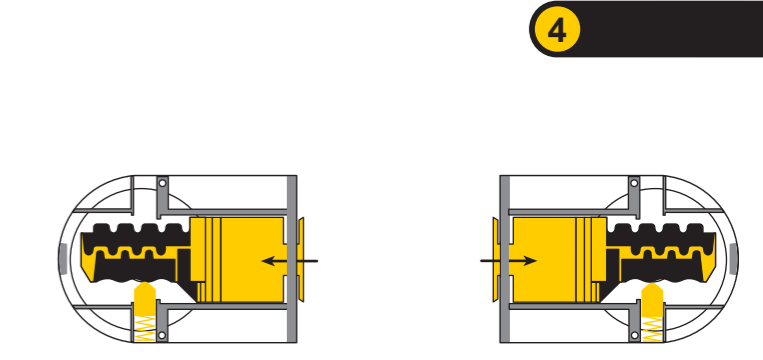

- A**
- 6,0 x 60 3 x
 - 4,5 x 35 4 x
 - 5,5 x 22 4 x
 - M5 x 20 1 x
 - Ø 10 x 100
 - Dübel S 8 3 x
 - 5 x 30 4 x
 - M6 x 15 4 x
 - M5 x 10 2 x
 - 4,0 1 x
 - 7 x 105 1 x
 - S1

Yale Kastenriegelschloss
Robuste Zusatzsicherung mit/ohne Sperrbügel