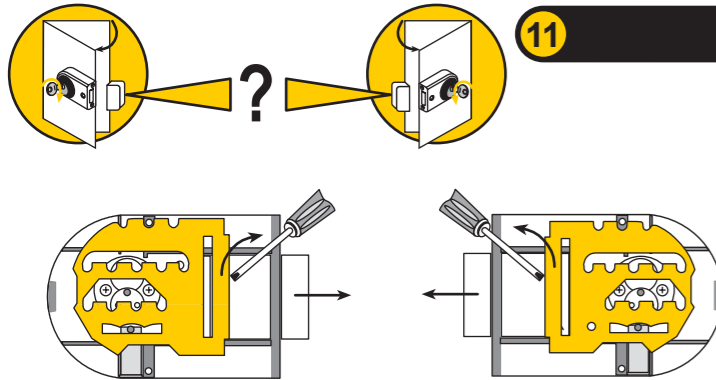

7

8

15

16

9

10

17

18

11

12

15

16

13

14

17

18