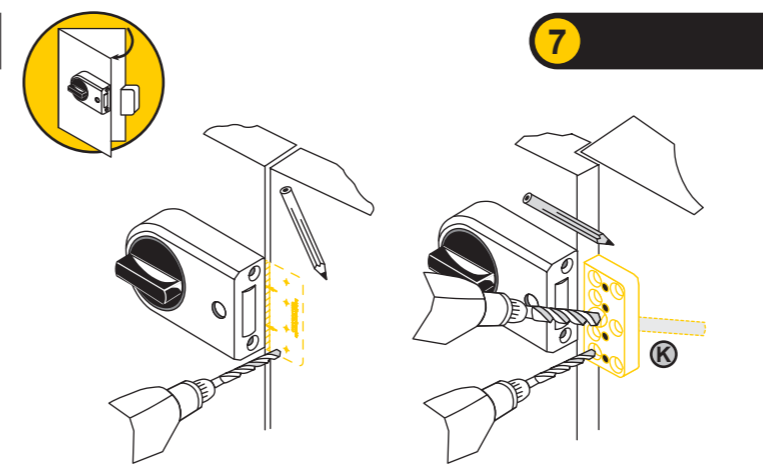

- A**
- 6,0 x 60 3 x
 - 4,5 x 35 4 x
 - 5,5 x 22 4 x
 - M5 x 20 1 x
 - Ø 10 x 100
 - Dübel S 8 3 x
 - 5 x 30 4 x
 - M6 x 15 4 x
 - M5 x 10 2 x
 - 4,0 1 x
 - 7 x 105 1 x
 - S1

Yale Kastenriegelschloss
Robuste Zusatzsicherung mit/ohne Sperrbügel