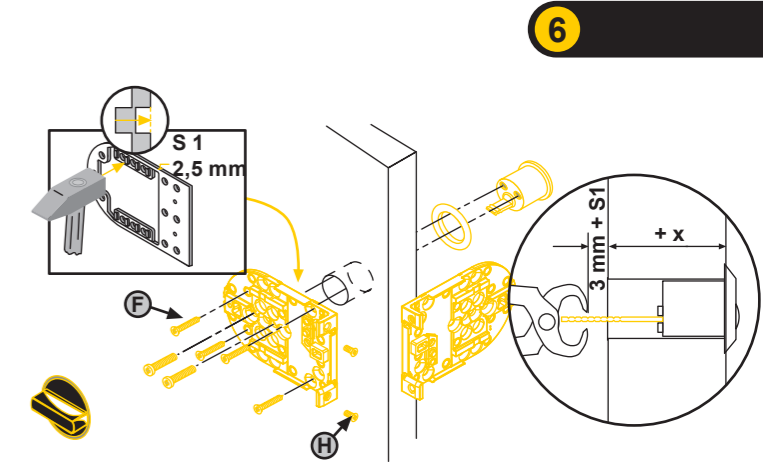

- A**
- 6,0 x 60 3 x
 - 4,5 x 35 4 x
 - 5,5 x 22 4 x
 - M5 x 20 1 x
 - Ø 10 x 100
 - Dübel S 8 3 x
 - 5 x 30 4 x
 - M6 x 15 4 x
 - M5 x 10 2 x
 - 4,0 1 x
 - 7 x 105 1 x
 - S1

Yale Kastenriegelschloss
Robuste Zusatzsicherung mit/ohne Sperrbügel