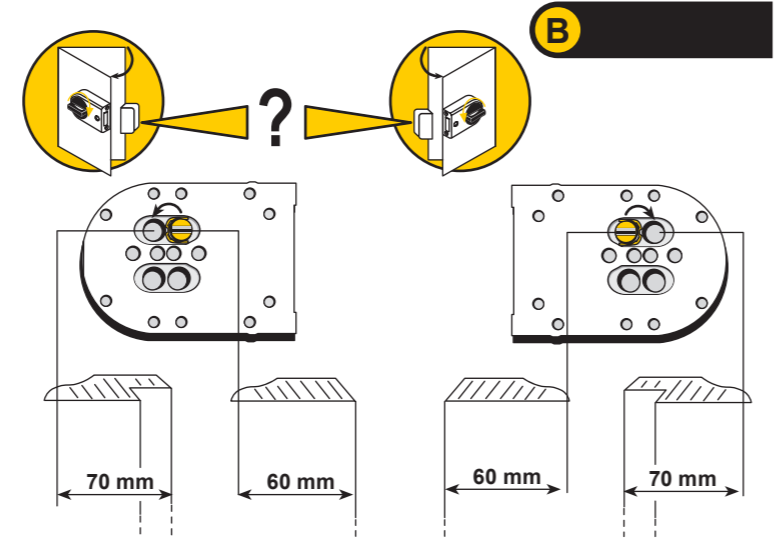

- A**
- 6,0 x 60 3 x
 - 4,5 x 35 4 x
 - 5,5 x 22 4 x
 - M5 x 20 1 x
 - Ø 10 x 100
 - Dübel S 8 3 x
 - 5 x 30 4 x
 - M6 x 15 4 x
 - M5 x 10 2 x
 - 4,0 1 x
 - 7 x 105 1 x
 - S1

Yale Kastenriegelschloss
Robuste Zusatzsicherung mit/ohne Sperrbügel