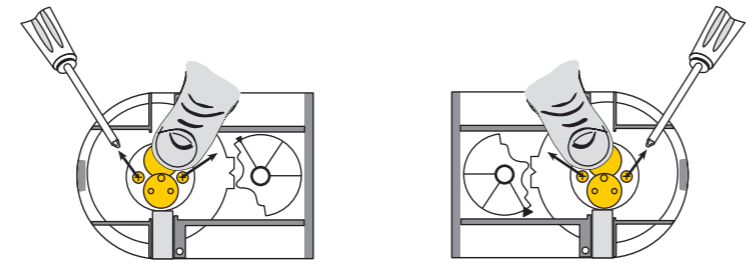

7

8

15

16

9

10

17

18

11

12

15

16

13

14

17

18