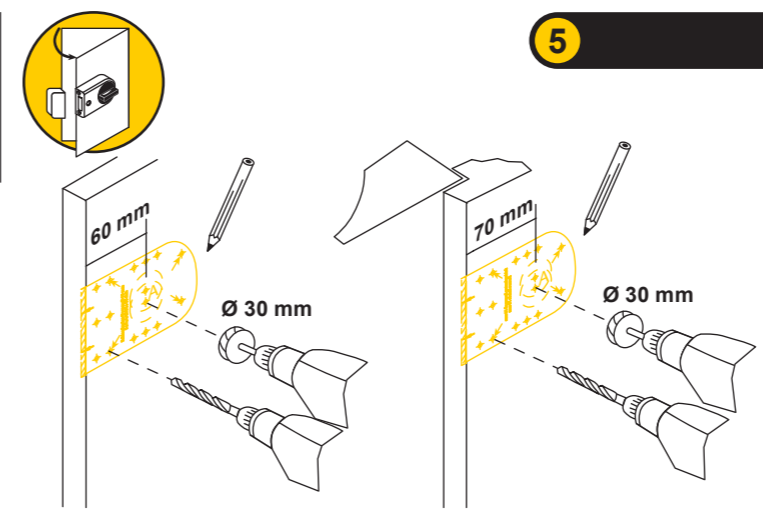

- A**
- 6,0 x 60 3 x
 - 4,5 x 35 4 x
 - 5,5 x 22 4 x
 - M5 x 20 1 x
 - Ø 10 x 100
 - Dübel S 8 3 x
 - 5 x 30 4 x
 - M6 x 15 4 x
 - M5 x 10 2 x
 - 4,0 1 x
 - 7 x 105 1 x
 - S1

Yale Kastenriegelschloss
Robuste Zusatzsicherung mit/ohne Sperrbügel