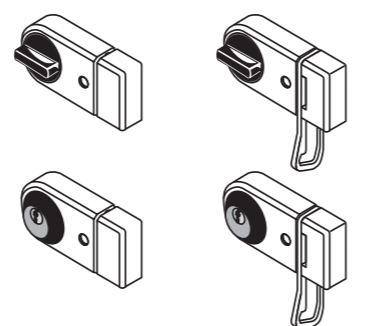

- A**
- 6,0 x 60 3 x
 - 4,5 x 35 4 x
 - 5,5 x 22 4 x
 - M5 x 20 1 x
 - Ø 10 x 100
 - Dübel S 8 3 x
 - 5 x 30 4 x
 - M6 x 15 4 x
 - M5 x 10 2 x
 - 4,0 1 x
 - 7 x 105 1 x
 - S1

Yale Kastenriegelschloss
Robuste Zusatzsicherung mit/ohne Sperrbügel