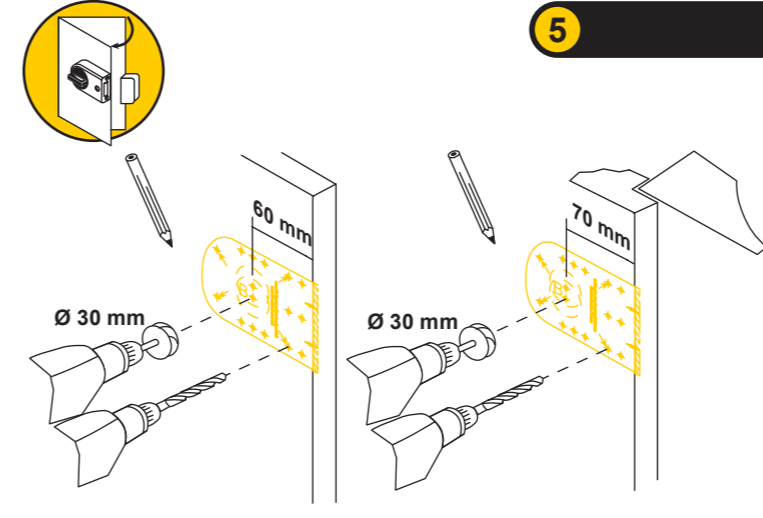

- A**
- 6,0 x 60 3 x
 - 4,5 x 35 4 x
 - 5,5 x 22 4 x
 - M5 x 20 1 x
 - Ø 10 x 100
 - Dübel S 8 3 x
 - 5 x 30 4 x
 - M6 x 15 4 x
 - M5 x 10 2 x
 - 4,0 1 x
 - 7 x 105 1 x
 - S1

Yale Kastenriegelschloss
Robuste Zusatzsicherung mit/ohne Sperrbügel