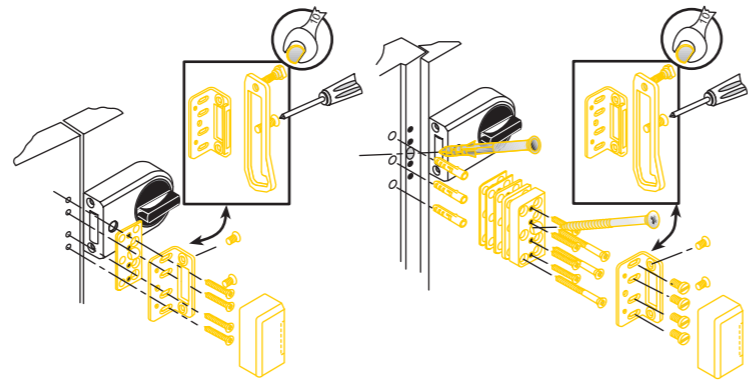

7

8

15

16

9

10

17

18

11

12

15

16

13

14

17

18