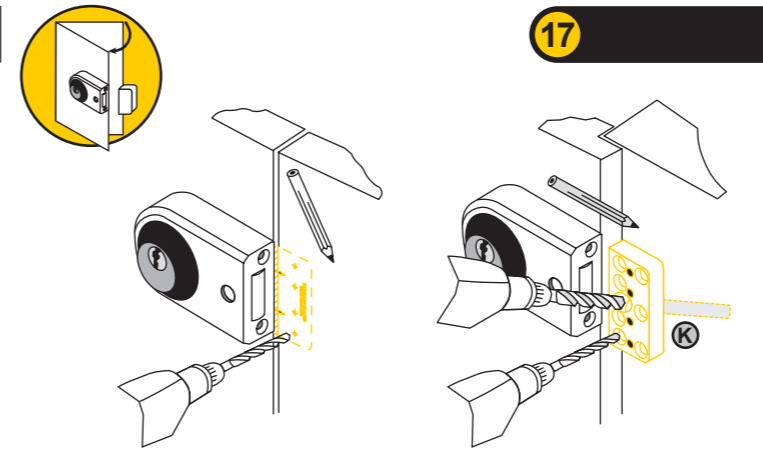

7

8

15

16

9

10

17

18

11

12

15

16

13

14

17

18