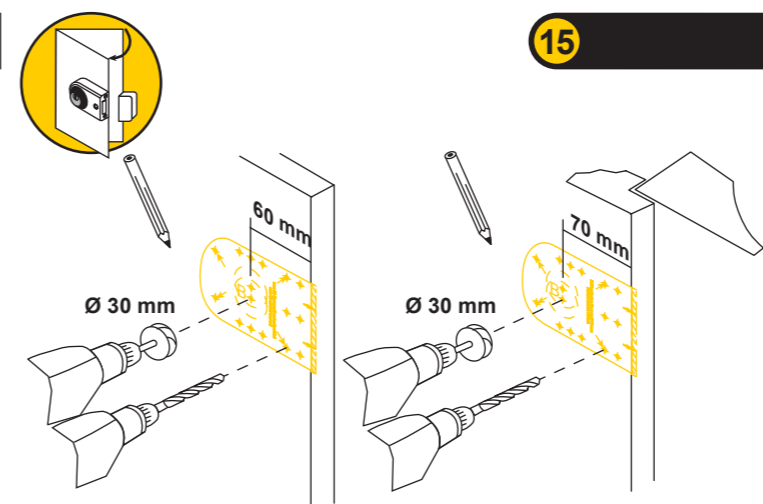

7

8

15

16

9

10

17

18

11

12

15

16

13

14

17

18