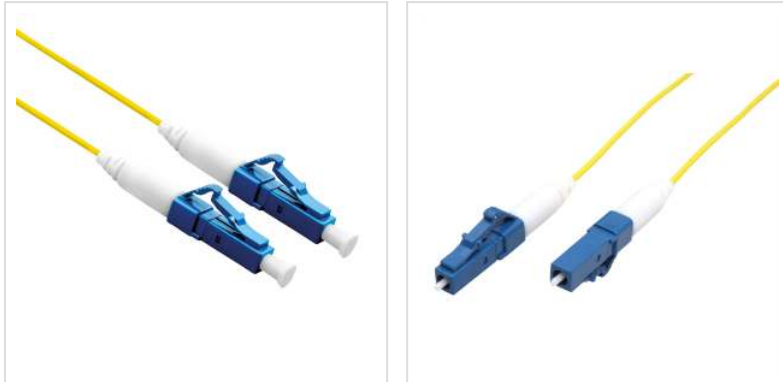

ROLINE Glasfaserkabel 9/125µm, OS2, LC/LC Stecker, LSOH, simplex, gelb, 2,0 m

Artikelnummer	21.15.8842
Hersteller	ROLINE
Hersteller-Art.-Nr.	21.15.8842
EAN (Einzelstück)	7611990119103

ROLINE LSOH LWL-Patchkabel in OS2-Qualität für Hochgeschwindigkeits-Internet verbindet Glasfasersteckdose mit Switch, Router oder Internetbox

- Verbindet Glasfasersteckdose mit Switch/Router/Internetbox
- Geeignet für Hochgeschwindigkeits-Internet
- LWL-Patchkabel simplex mit Single Mode-Fasern in OS2-Qualität

Halogenfrei. Flammwidrig. Raucharm.

Technische Daten

Hersteller	ROLINE
Produktgruppe	Fiber Optic Kabel
Produkttyp	LWL-Patchkabel Singlemode
Farbe	gelb
Länge	2 m
Anzahl Fasern	1
Kabeltyp	Simplexkabel
Aussenkabel	nein
Faserquerschnitt	9/125µm OS2

Seite 1 Typ des Anschlusses	LC UPC
Stecker Seite 1 Ferrule	Keramik
Seite 2 Typ des Anschlusses	LC UPC
Stecker Seite 2 Ferrule	Keramik
Farbe (Kabel)	weiss
Aussen-Ø Kabel	1,2mm
Kabel LSOH	ja