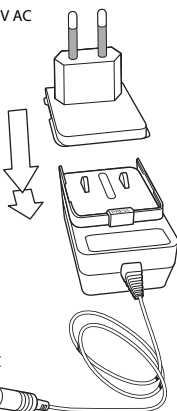

Smart Home CCTV Dome Camera Manual

CCTV Kamera
CCTV de interior
Camera CCTV
Caméra CCTV

DC 12V

DVR cable

18m

110 - 240 V AC

12V DC

EU