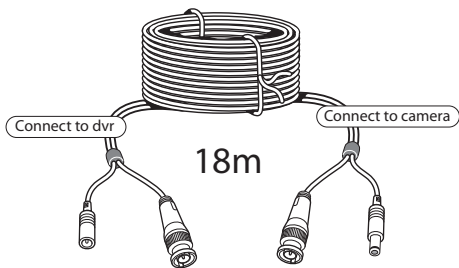

Smart Home CCTV Dome Camera Manual

CCTV Kamera
CCTV de interior
Camera CCTV
Caméra CCTV

DC 12V

DVR cable

18m

110 - 240 V AC

12V DC

EU