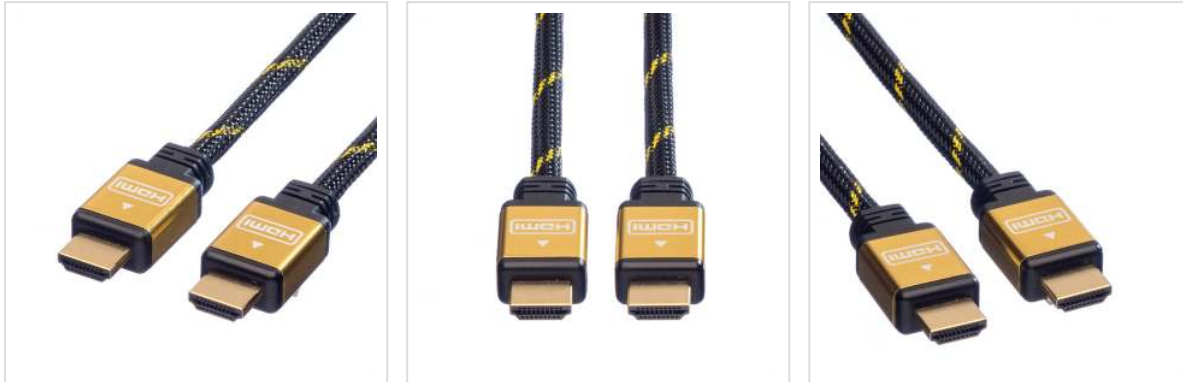

ROLINE GOLD HDMI High Speed Kabel mit Ethernet, 2,0 m

Artikelnummer	11.04.5502
Hersteller	ROLINE
Hersteller-Art.-Nr.	11.04.5502
EAN (Einzelstück)	7611990193448

ROLINE GOLD HDMI Kabel mit beidseitigem HDMI-Anschluss für das Verbinden eines Ultrabooks, Notebooks/Laptops oder PCs mit einem Monitor, TV, Beamer oder Projektor - für Bildschirmübertragungen in exzellenter Qualität mit einer 4K Auflösung von bis zu 3840x2160 @30Hz!

- HDMI ist ein universeller Verbindungsstandard für die Übertragung von Bild- und Tonsignalen. Anwendungsbereiche sind im Wesentlichen der Anschluss von Monitoren und Fernsehgeräten an Computer, BluRay Player und ähnliche Geräte.
- Der Anschluss benötigt weniger Platz und ist daher besser geeignet für tragbare Anzeigegeräte (Ultrabooks, Notebooks/Laptops) oder für 2 Anschlüsse an einer Grafikkarte (auf einem Slotblech).
- Das robuste Nylonschutzgeflecht schützt das HDMI Kabel effektiv und setzt es optisch in Szene
- Hochwertiges, doppelt geschirmtes Kabel (Folie+Geflecht) mit vergoldeten Kontakten für die optimale Übertragung der Bildsignale
- Unterstützt 3D-Video
- HDMI Ethernet Kanal
- Audiorückkanal (Audio Return Channel) zur Signalweiterleitung an den Audio/Video-Receiver
- Steckergehäuse in schwarz-gold

ROLINE GOLD - Topqualität ohne Kompromisse!

Kabel in ROLINE GOLD-Qualität verfügen über hochwertige Steckergehäuse und vergoldete

Steckkontakte mit zweifacher Abschirmung für eine bessere Signalqualität auch bei hohen Steckzyklen. Der Nylonmantel in gold/schwarz sorgt für eine bessere Stabilität und verleiht dem Kabel eine außergewöhnliche Optik.