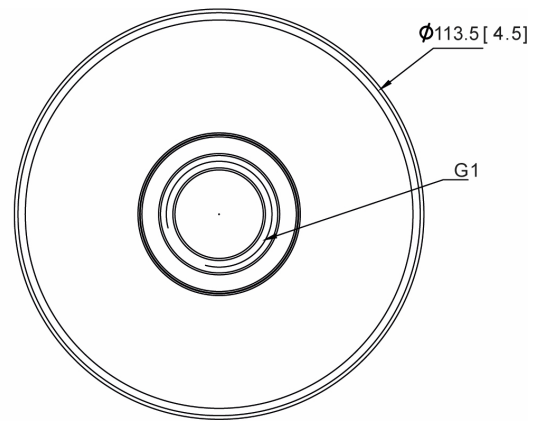

AK-23

Artikelnummer: 234754

Kamera Anschlussbox für Mini Dome
IND-42M2808M0A für Halter Dome-WB6/Dome-CH6

Hauptmerkmale

Professionelle Installation

Für Deckenabhängung inklusive Gewinde für Deckenrohr

Wettergeschützt IP64

Einfache und schnelle Kabelverbindung

Kompatibel zu folgenden Produkten

Mini Dome IND-42M2808M0A

Wandhalter Dome-WB6 und Deckenrohr Dome-CH6

Spezifikationen

Serie	eneo IN-Serie
Abmessungen (HxBxT)	siehe Maßzeichnung
Farbe	RAL 9003, Pantone P 179-1
Gehäuse	Aluminium
Lieferumfang	Montage Zubehör

Technische Zeichnung

Maße / Dimensions: mm